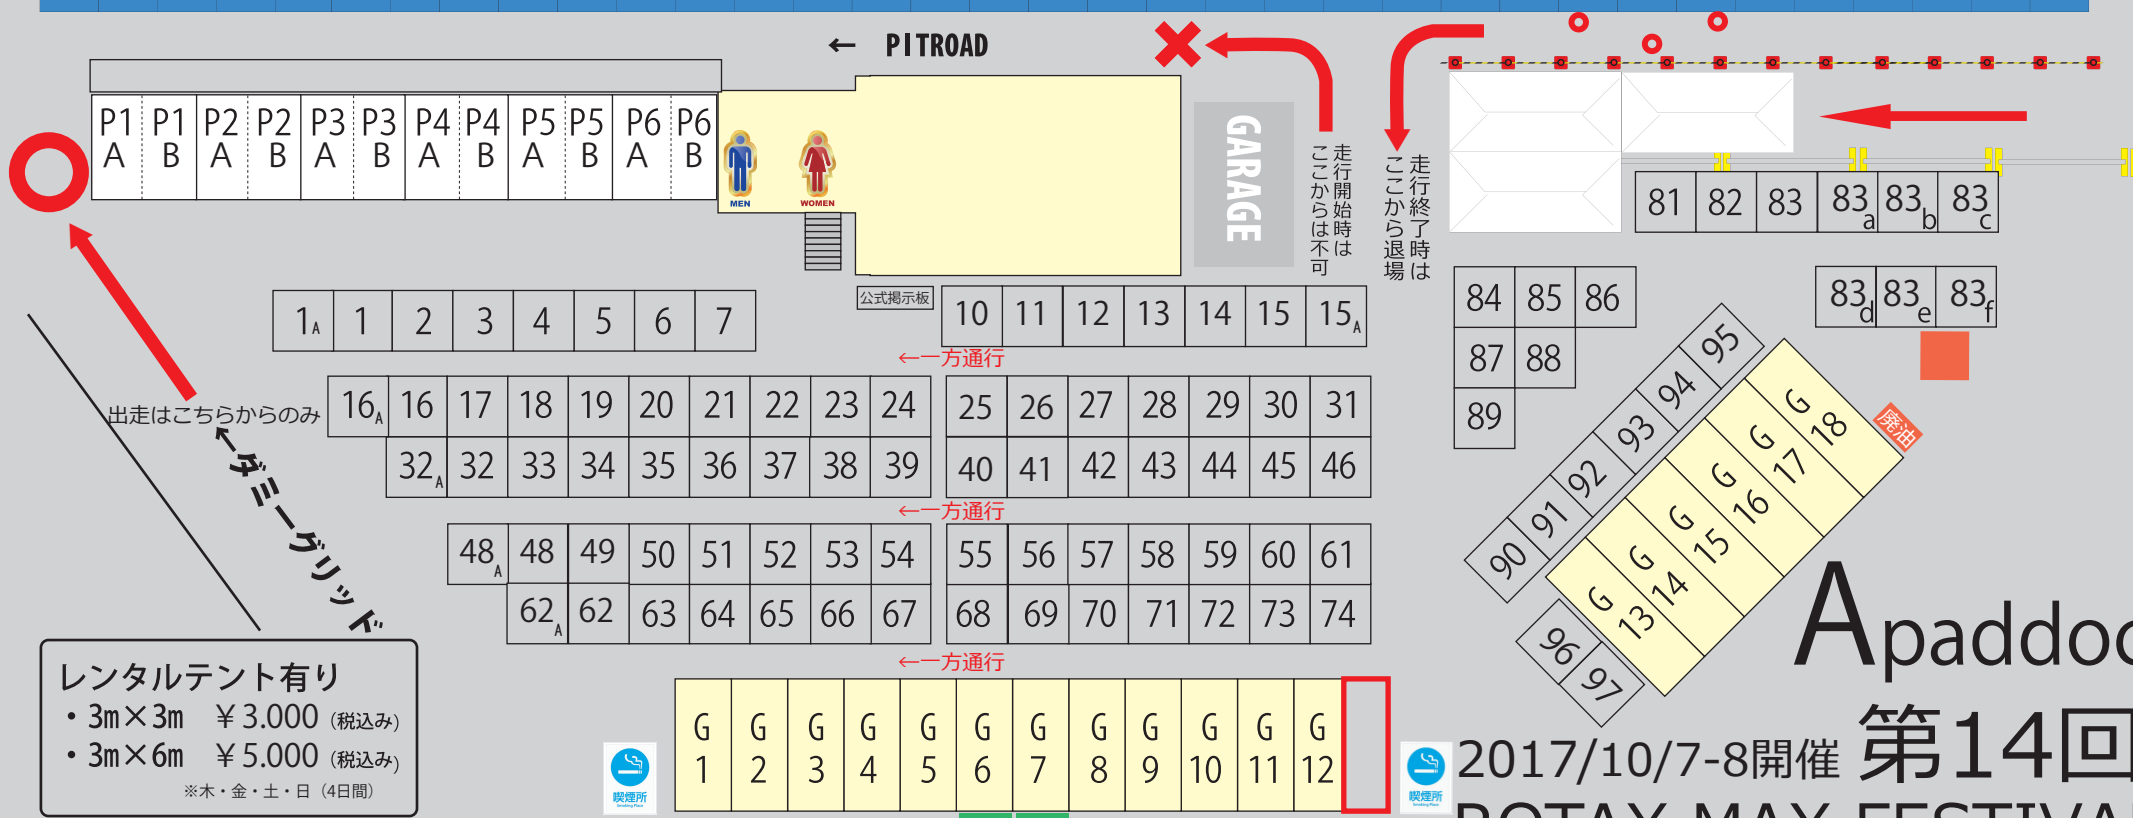

※土曜日、走行開始は、ダミーグリッドからのみ。走行終了はコントロールタワー手前車検場エリアからのみ

出走はこちらからのみ
←ダミーグリッド

レンタルテント有り
 ・3m×3m ¥3,000 (税込み)
 ・3m×6m ¥5,000 (税込み)
 ※木・金・土・日 (4日間)

エリス	P1A			トイレ	トイレ		
ノースポイント	P1B	グローバルa.e	P6	IDEAL Racing	32A-34	Ash	48A-54
ZERO	P1B	トリフルK	1A-2	ハルナカートクラス	20-22	K-TECH	62a-64
WITH	P2A	MOMOX	3-5	BE-MAX	23	PETER-PAN	65.G2
TIARA	P2B	FASTLUX	6	チームオーガスト	24	ぴいたあぱん34ヒーローズ	G1
RFアオヤマ	P2B	バイスリンゲン	7	VITEC Racing	35-37	ヴェローチェMS	66.67
アラジン	P3A	トレンタクワトロ奈良	25.26	フレンズKME	38.39	HRS	55-58
スカラ	P3A	トレンタクワトロ九州	27.28	HEROes1048style	81	HRS	68-71
スカラ&グローバル	P3B	トレンタクワトロ名古屋	29-31	ANT.RT	83d-83f	HRS	G9
FREE RacingStudio	P4A	トレンタクワトロ名古屋	44-46	TEAMひらの	89-95	TAKAGI PLANNING	59-60
BC with グローバル	P4B	トレンタクワトロ鈴鹿	40-43	NEXT-ONE Racing	96.97	TAKAGI PLANNING	72.73
ジュラン&グローバル	P4B	レフティ	61	RTヒストリー	84-88	REON	10
グローバル	P5 ALL	SOVLA	74	コルサ	15	TECORA	11.12
カメラレージ	13.14	J-TRIC	16A-19	コリンズ	15A	HEROes	82-83c

Apaddock

第14回 ROTAX MAX FESTIVAL

2017/10/7-8開催

パワーワークス	110-112
KP BUZZ	113.114
ウルフ & BUZZ	115
Ash & BUZZ	116
MsENAERGY	210.211
MsENAERGY	310.311
LUCE MotorSports	212-216
LUCE MotorSports	312-316
WISE KARTING TEAM	217.218
WISE KARTING TEAM	317-318
GREN BLUE RT	410-413
GREN BLUE RT	510-513
FIORE MS	417.418.517
AAA MS	518

Bpaddock

2017/10/7-8開催 第14回
ROTAX MAX FESTIVAL