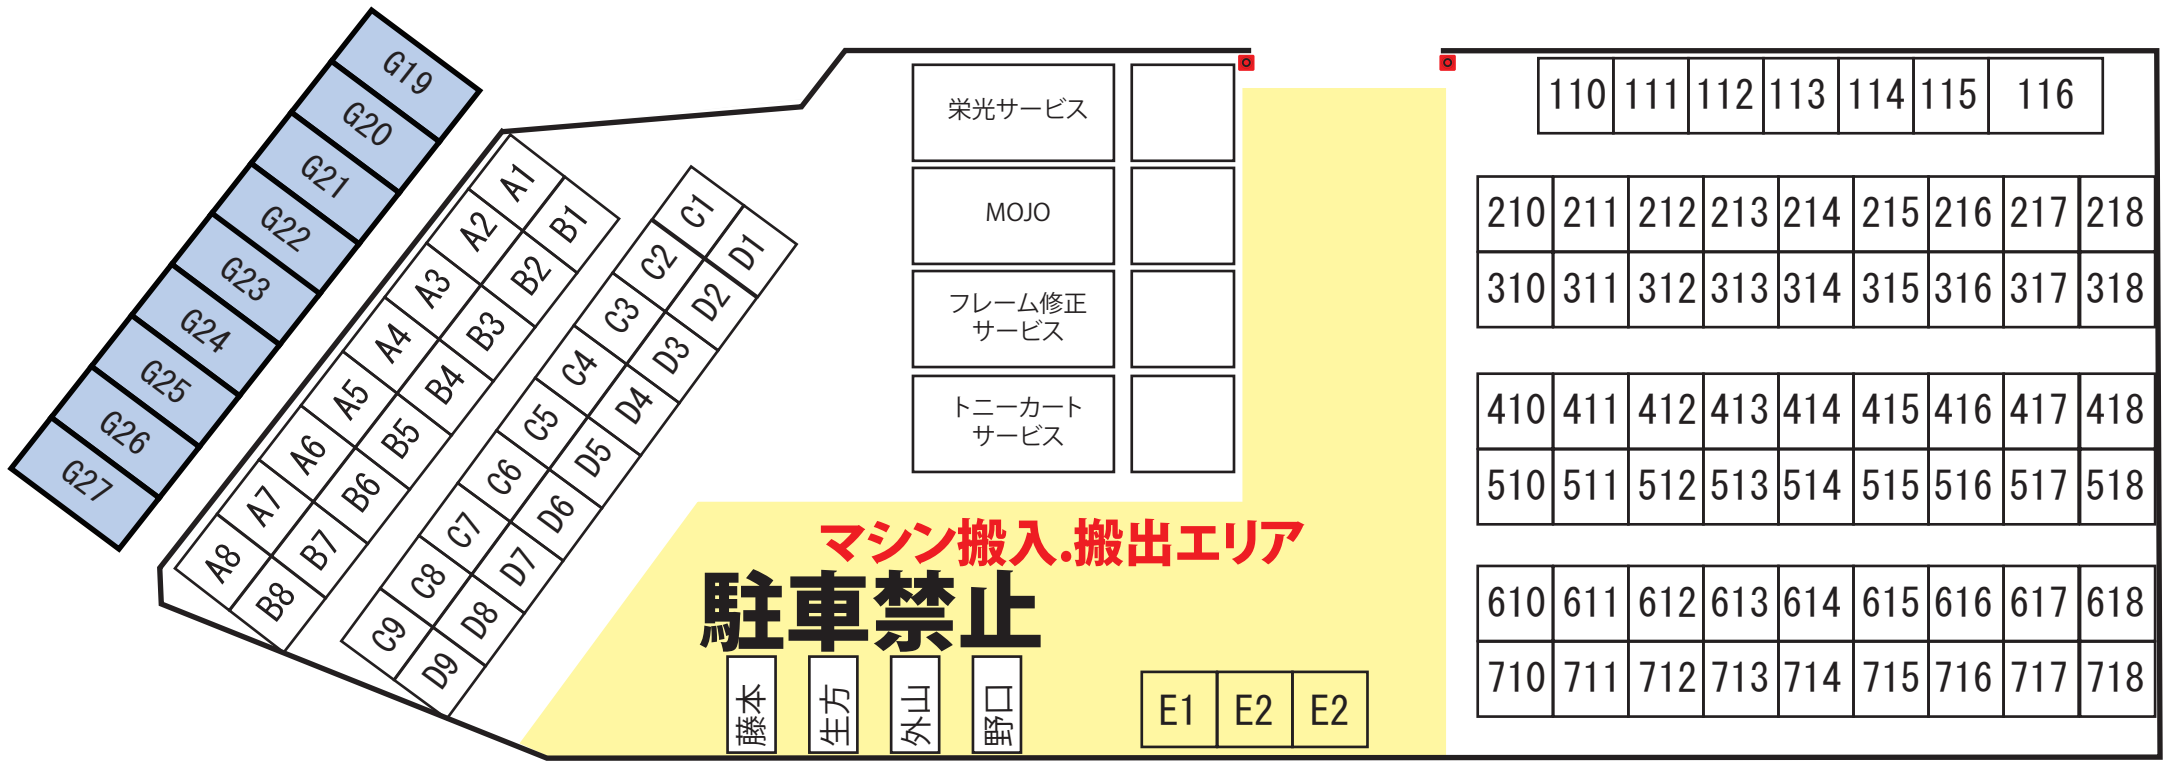

※土曜日、走行開始は、ダミーグリッドからのみ。走行終了はコントロールタワー手前車検場エリアからのみ

出走はこちらからのみ
←ダミーグリッド

レンタルテント有り
 ・3m×3m ¥3,000 (税込み)
 ・3m×6m ¥5,000 (税込み)
 ※木・金・土・日 (4日間)

エリス	P1A			トイレ	トイレ		
ノースポイント	P1B	グローバルa.e	P6	IDEAL Racing	32A-34	Ash	48A-54
ZERO	P1B	トリフルK	1A-2	ハルナカートクラス	20-22	K-TECH	62a-64
WITH	P2A	MOMOX	3-5	BE-MAX	23	PETER-PAN	65.G2
TIARA	P2B	FASTLUX	6	チームオーガスト	24	ぴいたあぱん34ヒーローズ	G1
RFアオヤマ	P2B	バイスリンゲン	7	VITEC Racing	35-37	ヴェローチェMS	66.67
アラジン	P3A	トレンタクワトロ奈良	25.26	フレンズKME	38.39	HRS	55-58
スカラ	P3A	トレンタクワトロ九州	27.28	HEROes1048style	81	HRS	68-71
スカラ&グローバル	P3B	トレンタクワトロ名古屋	29-31	ANT.RT	83d-83f	HRS	G9
FREE RacingStudio	P4A	トレンタクワトロ名古屋	44-46	TEAMひらの	89-95	TAKAGI PLANNING	59-60
BC with グローバル	P4B	トレンタクワトロ鈴鹿	40-43	NEXT-ONE Racing	96.97	TAKAGI PLANNING	72.73
ジュラン&グローバル	P4B	レフティ	61	RTヒストリー	84-88	REON	10
グローバル	P5 ALL	SOVLA	74	コルサ	15	TECORA	11.12
カメラレージ	13.14	J-TRIC	16A-19	コリンズ	15A	HEROes	82-83c

Apaddock

第14回 ROTAX MAX FESTIVAL

2017/10/7-8開催

パワーワークス	110-112
KP BUZZ	113.114
ウルフ & BUZZ	115
Ash & BUZZ	116
MsENAERGY	210.211
MsENAERGY	310.311
LUCE MotorSports	212-216
LUCE MotorSports	312-316
WISE KARTING TEAM	217.218
WISE KARTING TEAM	317-318
GREN BLUE RT	410-413
GREN BLUE RT	510-513
FIORE MS	417.418.517
AAA MS	518

Bpaddock

2017/10/7-8開催 第14回
ROTAX MAX FESTIVAL