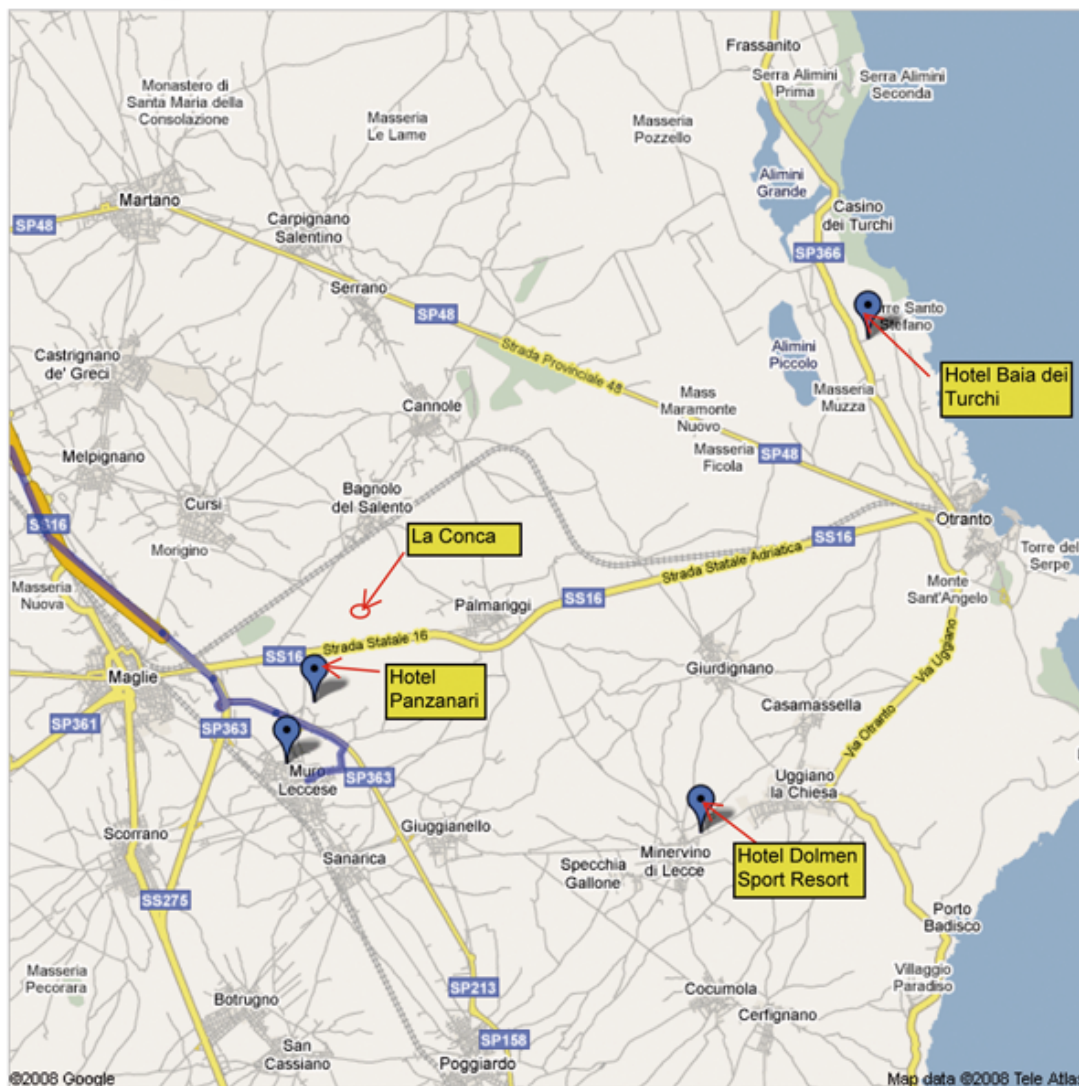

GET DIRECTED

ROTAX

MAX CHALLENGE GRAND FINALS 2008

FIASERIES AUTHORIZED

INTERNATIONAL CIRCUIT LA CONCA

Google Maps Österreich BETA

- Airport Bari
- Airport Brindisi
- Hotel Baia dei Turchi, Otranto
Litoranea Otranto -San Cataldo
73028 Otranto (Le)
- Hotel Panzanari
Contrada dei Panzanari
73036 Muro Leccese
- Dolmen Sport Resort
Strada Provinciale Uggiano (Loc. Lame)
73027 – Minervino di Lecce (Le)