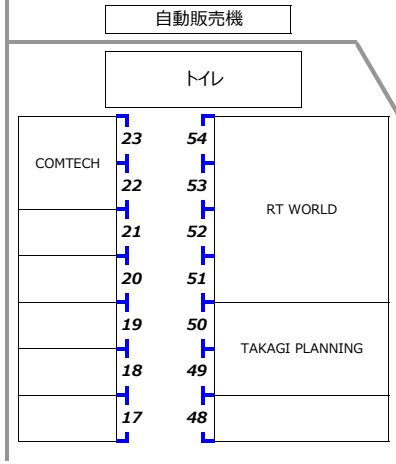

B9~B7 FORZALレーシングカートサービス	B6~B4 KRS-DAI	B3~B1 ペアレーシング
-----------------------------	------------------	------------------

## 2024 もてぎカートレース第1戦 2024 MOTEGI KART RACE Round1

【暫定】ピット・パドック割 3.11

3月15日(金)からこのピット・パドック割に従って利用してください。  
割り当ては予告なく変更される場合がございますので、  
大会当日の確定版を必ずご確認ください。

- 【屋根付ピット 1~16番】 5m×5m  
1ピットあたり4台の割り当てです。
- 【テントエリア 17~23番】 3m×3m  
17~23番は1ピットあたり1台の割り当てです。
- 【テントエリア 24~90番】 3m×6m  
24番以降は1ピットあたり2台の割り当てです。  
※台数は、同一・関連エントリーの場合で計算

・区画は割り当てどおりに使用してください。  
はみ出しや不正な場所取りなどに起因するエントリー同士の  
トラブルには関与しませんので、ご了承ください。

・テント設置の際は必ず重りなどで固定してください。  
また側幕は最大3面をお願いいたします。

・チーム間で割り当てを交換した場合は、  
必ず事務局に届け出てください。

・荷降ろし完了次第、車両は速やかに移動してください。

・ピット、パドック内は火気厳禁です。