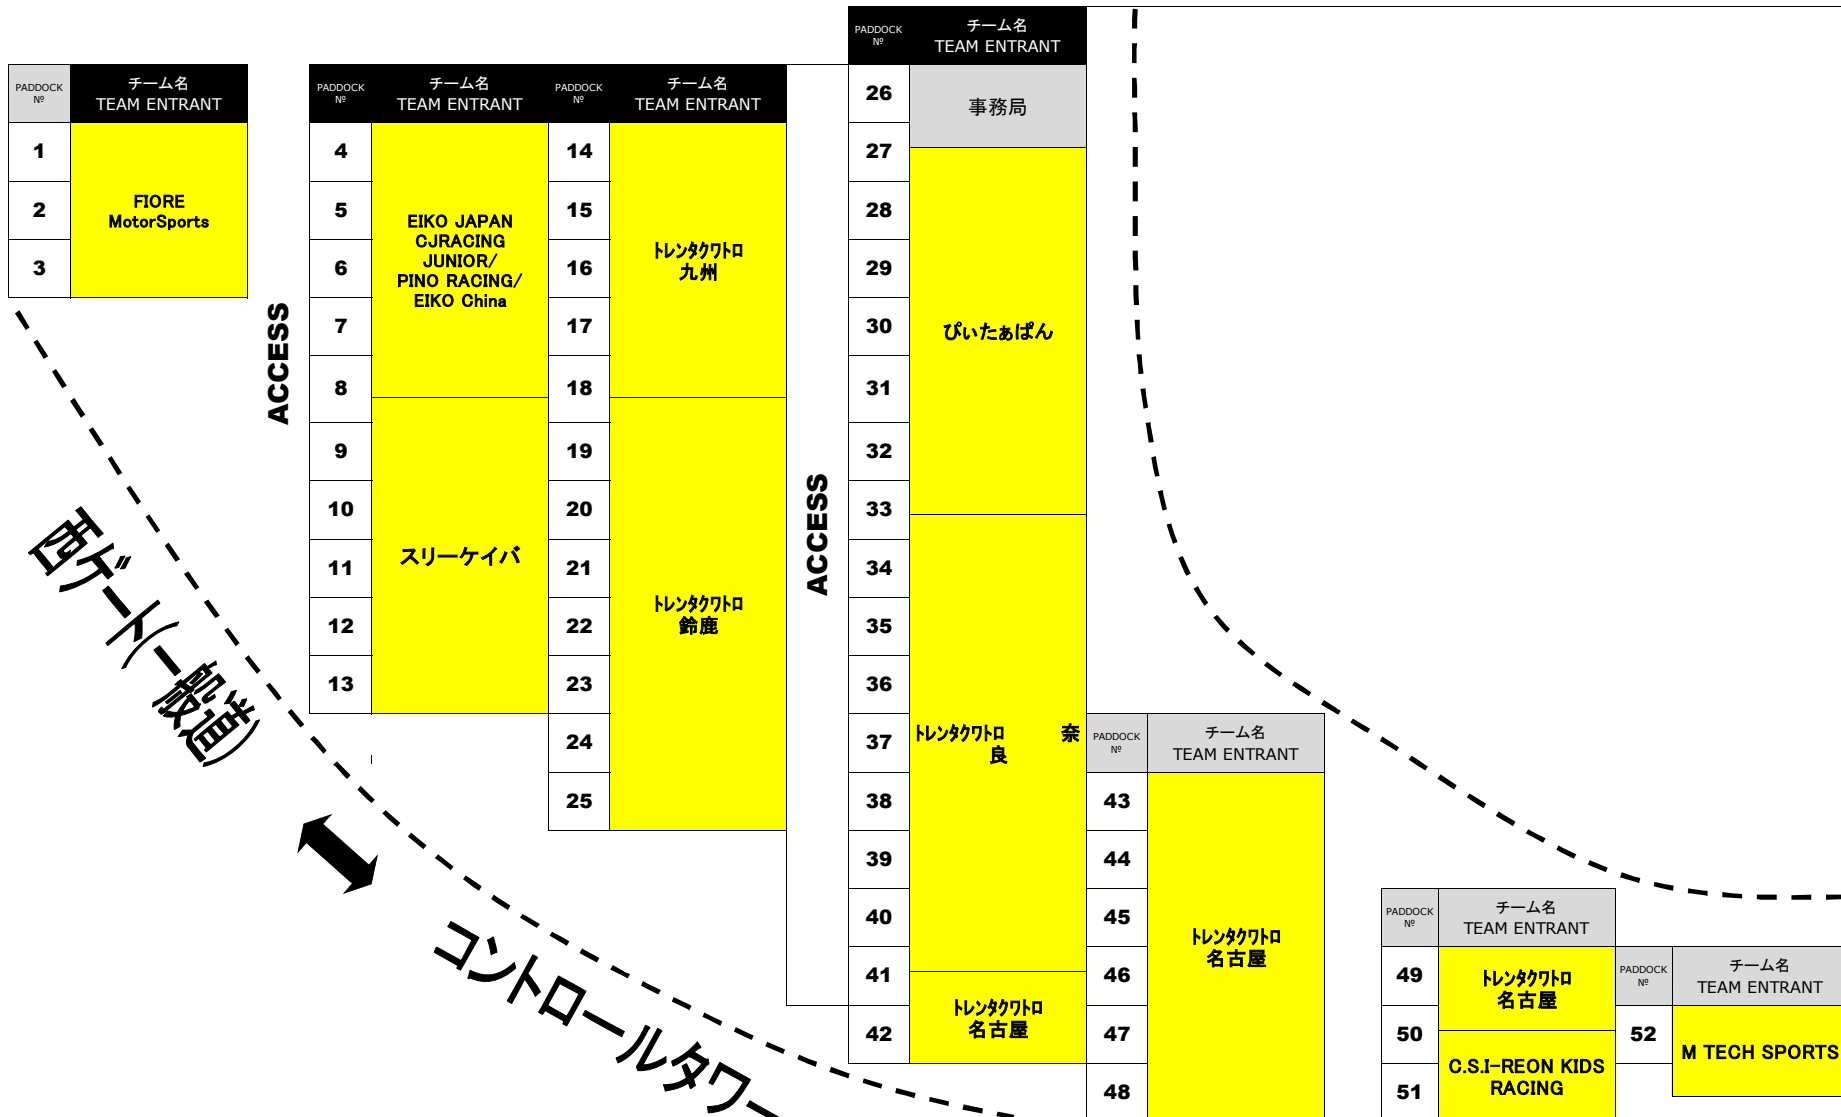

2018 鈴鹿選手権シリーズ第5戦 カートレース IN SUZUKA
2018 SUZUKA KARTING CHAMPIONSHIP ROUND 5
KART RACE IN SUZUKA

ピット・パドックのご案内

テント(3. 6m×3. 0m)		テント(3. 6m×3. 0m)		PITBOX/テント(21・22)		
No.	TEAM	No.	TEAM	No.	TEAM	
テントは、各チームにてご準備ください！						
52	ハラダカートクラブ	23	ハラダカートクラブ	鈴鹿サーキット国際南コース コントロールタワー		
53						
54						
55						
56						
57						
58						
59						
60						
61						
62						
BLUE BEAR RACING		28		Ash	1	ハラダカートクラブ
廃油庫		29	2			
63	チーム レービック	30	3			
64	堺レーシング	31	4			
65		32	5		Ash	
ゲート		33	6			
66	カワニシパワー	34	AKILAND		7	
67	SOVLA	35	HRS JAPAN		8	HRS JAPAN
68		事務局			36	
廃油庫		37	HRS JAPAN		10	
69	事務局	38	事務局		11	
70	NEXT-ONE	39	ONE POINT		12	RS-1
71		事務局	40	Eiwa Racing Service	13	Club Labo/TIGRE
72		ACCESS	41	ATEAM Buzz Motorsport	14	Super Racing Junkie!/チーム オーガスト
73			42	BUZZ International	15	BUZZ International
74		43	事務局	16	ぴいたあぱん	
75		44	ぴいたあぱん	17	TEAM HIRANO/KP BUZZ	
76		チームアラジン	45	TECOSA	18	サーティーズ レーシング
77		事務局	46	MOMOX KART RACING	19	MOMOX KART Racing
78	ACCESS	47	20			
79		48	事務局		事務局	
80	49	事務局				
81	チーム グローバル	50				
82	TAKAGI PLANNING	51				
83		ピット・パドックについて				
84		今日大会は、最終コーナー・南場内・西パドックを使用します。				
85		通路には車両を駐車しないようにしてください。				
86		パドックスペースについて。				
87		テント1スペース 3m×3mです。				
88		テントの固定についてのお願い!!!				
89		テントを固定する際に使用した杭やベグをそのままにしておきますと				
90		タイヤのパンクやおもわぬ怪我等の原因となります。必ず終了後に取り				
91		外して頂きますようお願い致します。				
92		テントの設営につきましては、金曜日からとなります。				
93		パドック内は禁煙です。				
94	ピット・パドック内での喫煙ならびに火気の使用は禁止されています。					
95	喫煙については指定エリア(各パドックゲート入り口)に設置の喫煙所にて					
96	お願いいたします。					
97	ゴミ・タイヤ処理についてのお願い。					
98	ゴミにつきましては、各自お持ち帰りいただくかコントロールタワー前					
99	一箇所にまとめて下さい。					
	タイヤ・カウルの不法投棄が目立っています。必ずお持ち帰り下さい。					
	使用不可 ※通路の為					

[07.29]2018 鈴鹿選手権シリーズ第5選 カートレース IN SUZUKA
2018 SUZUKA KARTING CHAMPIONSHIP KART RACE IN SUZUKA ROUND5

サービスメーカーブースエリアへの駐車しないようお願いします。

和光 ケミカル	INTREPID JAPAN	ブリヂストン	ダンロップ	ヨコハマ	栄光	TONYKART JAPAN	DRAGO	KBF	SRS コチラ	CRG JAPAN	選手 受付	ごみ集積所
TOILET			軽食販売 スペース	西ストレートゲート	チケット BOX	自動販売機	水道施設					