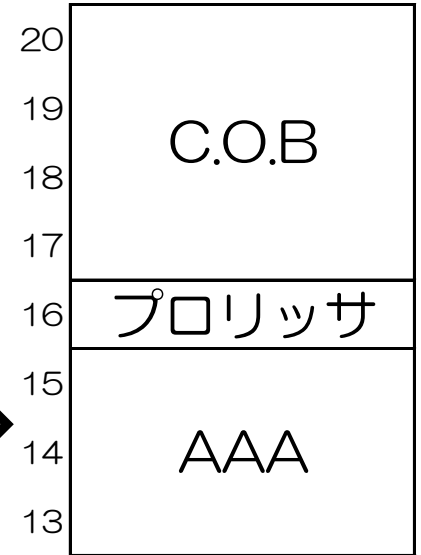

# ピット割り

1	2	3	4	5	6	7	8	9	10	11	12
				TQ九州			スリーケイパ		ファイオーレ		エムズエナジー