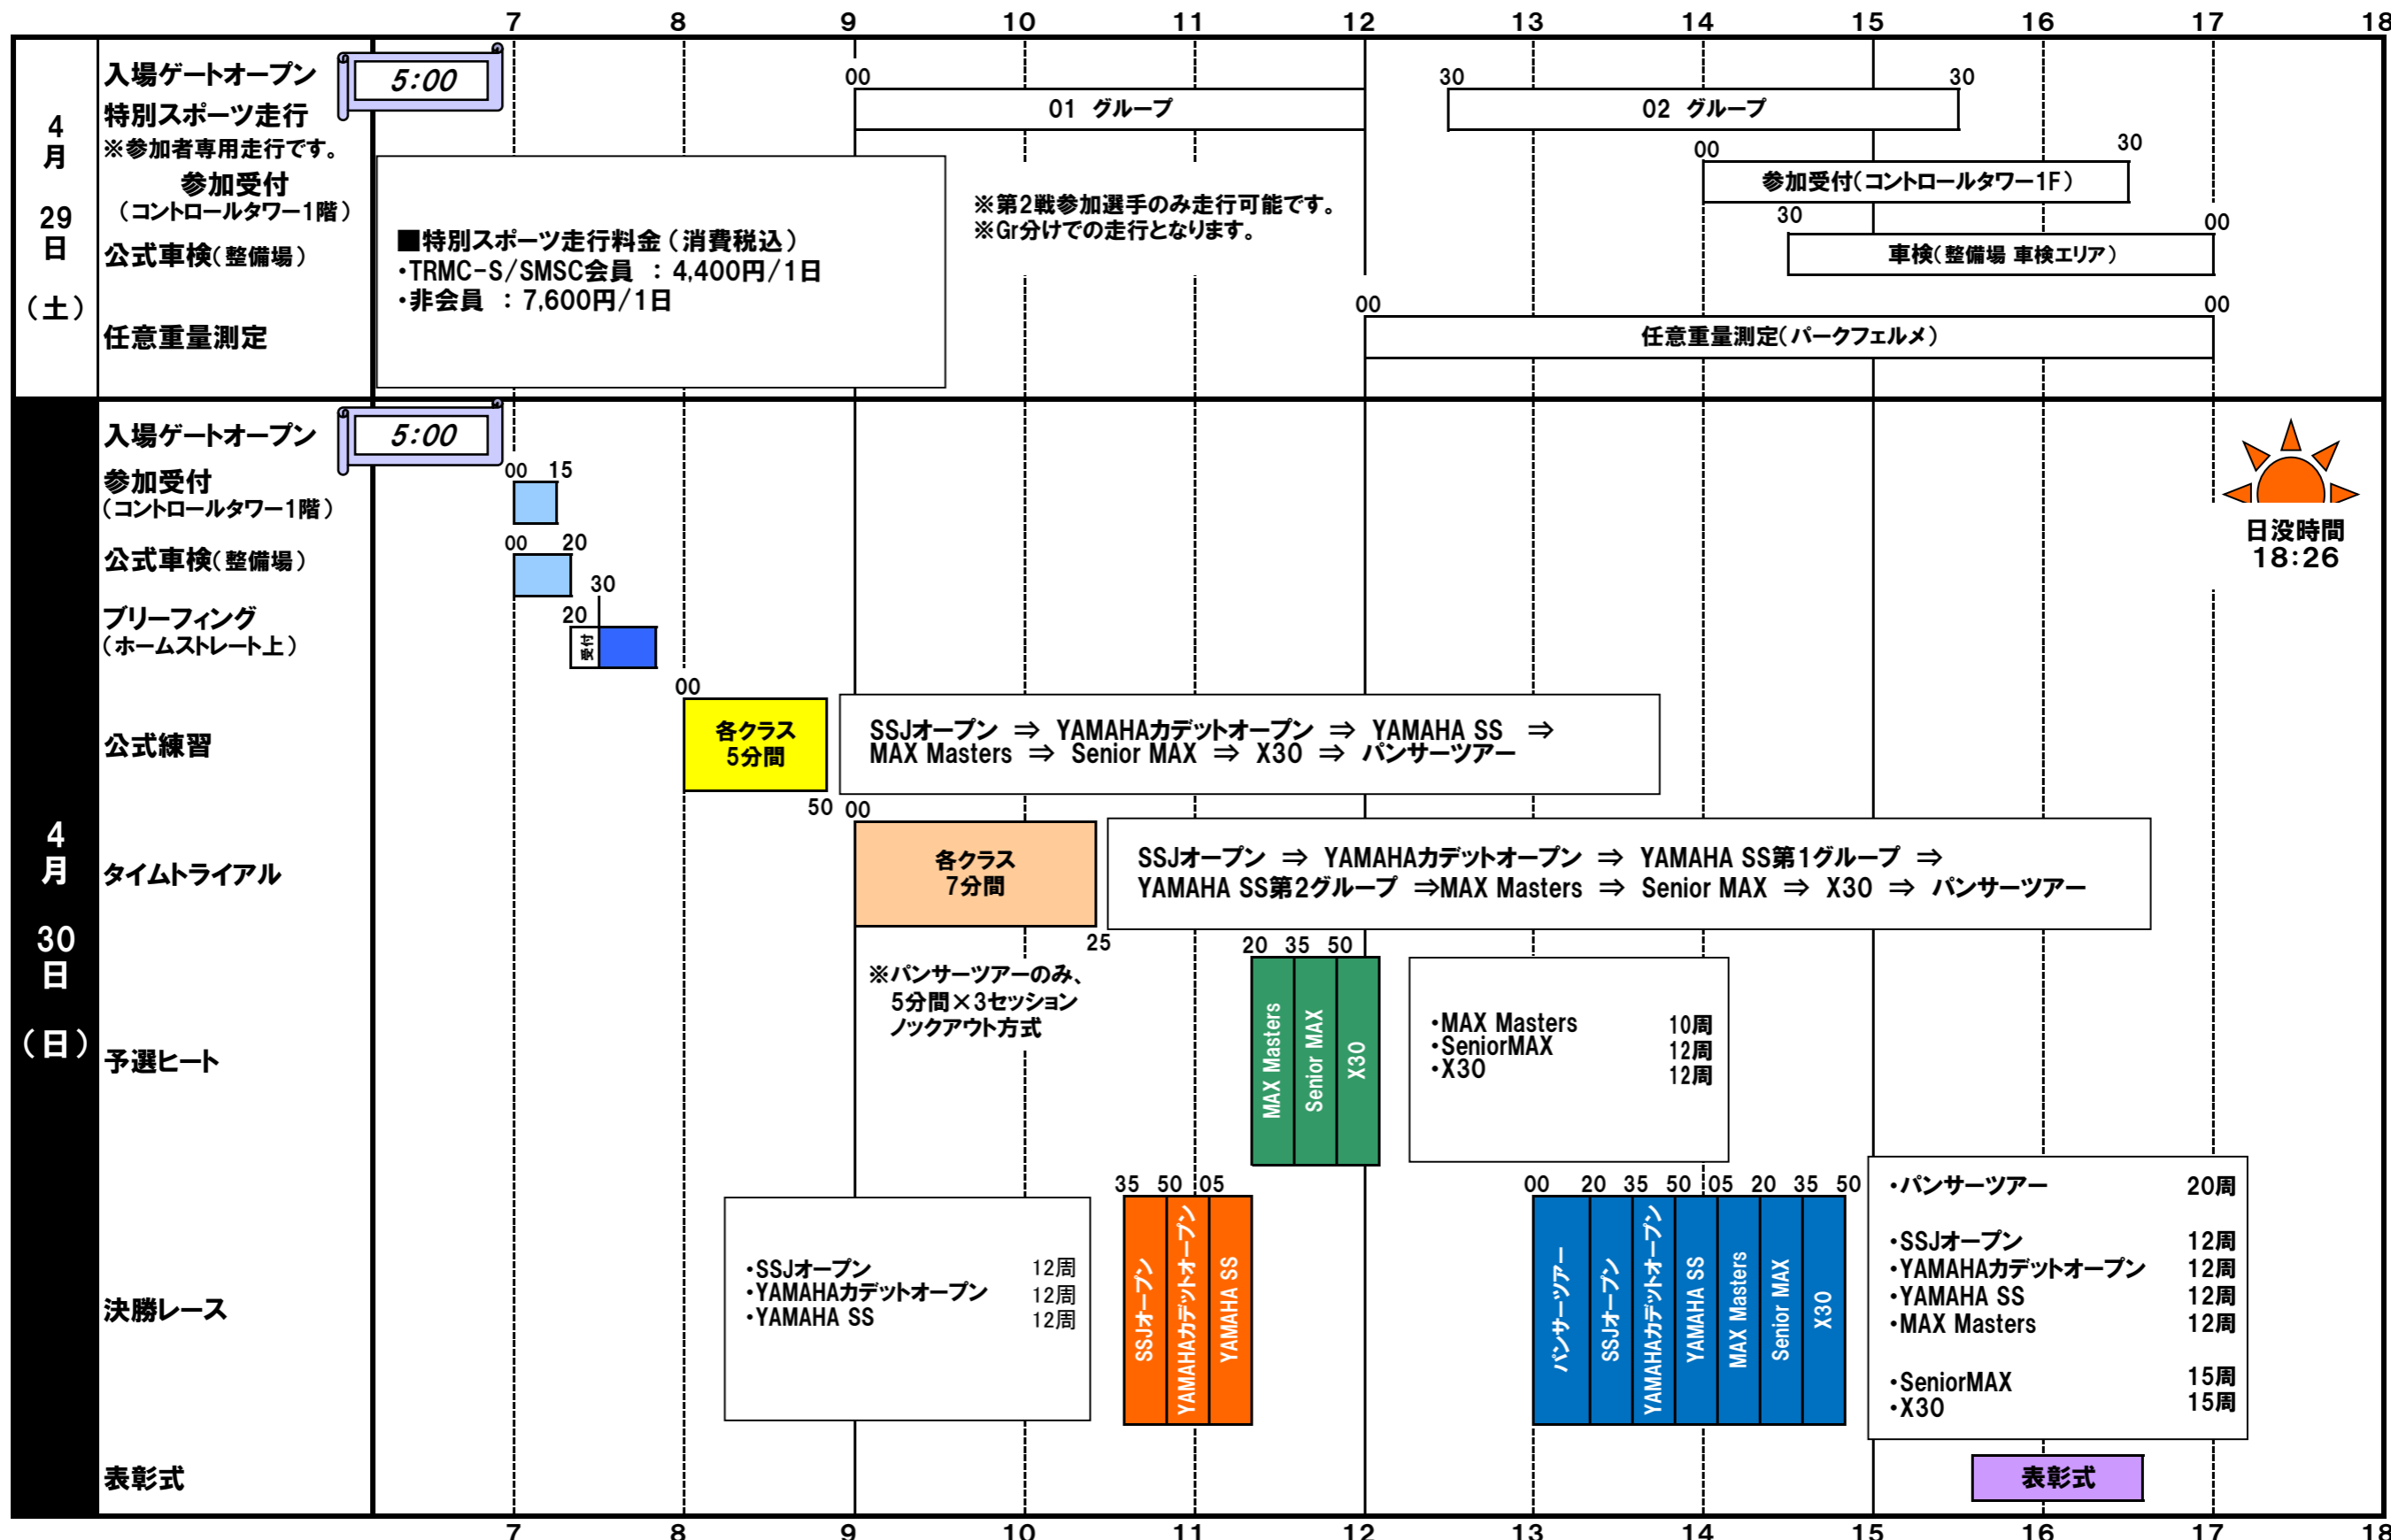

### 【暫定】タイムスケジュール

◆任意重量測定(パークフェルメ) 4月29日(土) 12時00分～17時00分  
 ◆ガソリン販売(第1パドック内ガソリンスタンド) 4月29日(土)・30日(日) 6時30分～17時30分  
 ※同日ロードコースでは、2輪のレースを開催しています。状況によりガソリン販売にお時間がかかる場合がありますので予めご了承ください。  
 ◆軽食売店(北ショートコース内パドック) 4月29日(土)・30日は軽食売店の営業を予定しております。