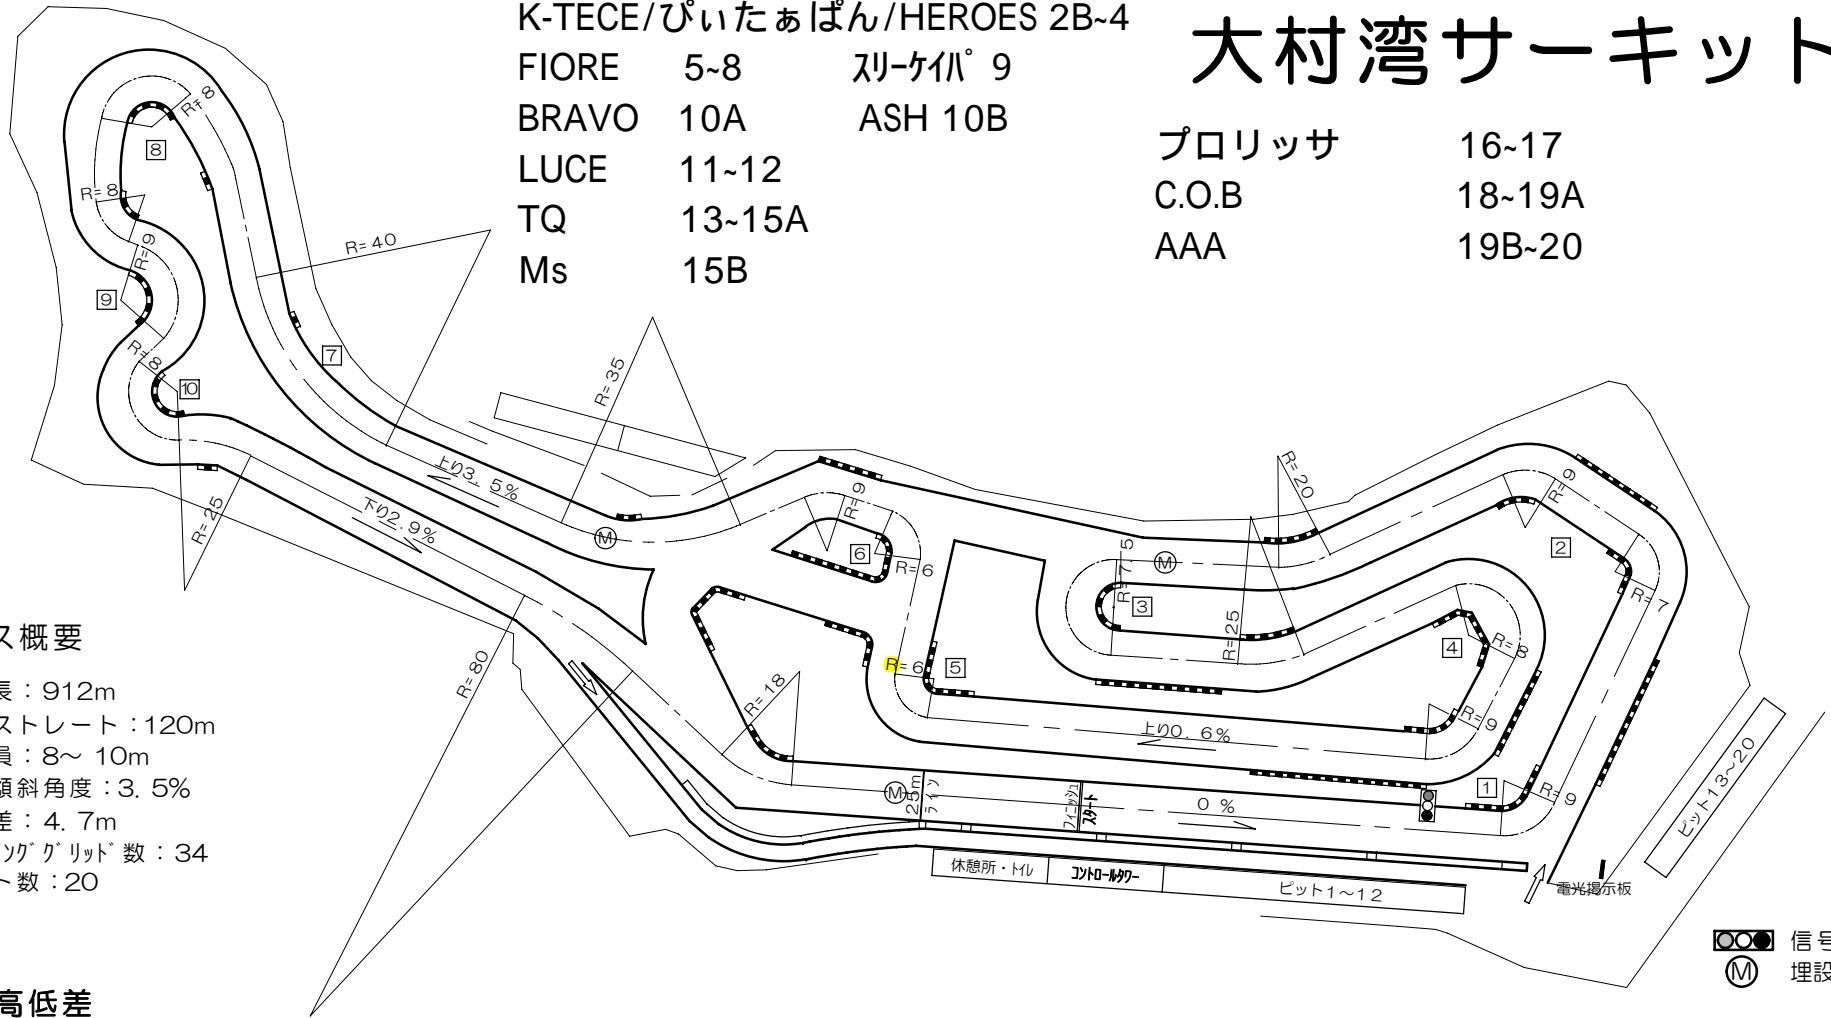

パドック割

K-TECE/ぴいたあぱん/HEROES 2B-4

FIORE 5-8 リ-ケイパ° 9

BRAVO 10A ASH 10B

LUCE 11-12

TQ 13-15A

Ms 15B

OMURAWAN CIRCUIT
大村湾サーキット

プロリッサ 16-17

C.O.B 18-19A

AAA 19B-20

コース概要

- 全 長 : 912m
- 最長ストレート : 120m
- 幅 員 : 8~ 10m
- 最大傾斜角度 : 3. 5%
- 高低差 : 4. 7m
- スタートグリッド数 : 34
- ピット数 : 20

高低差