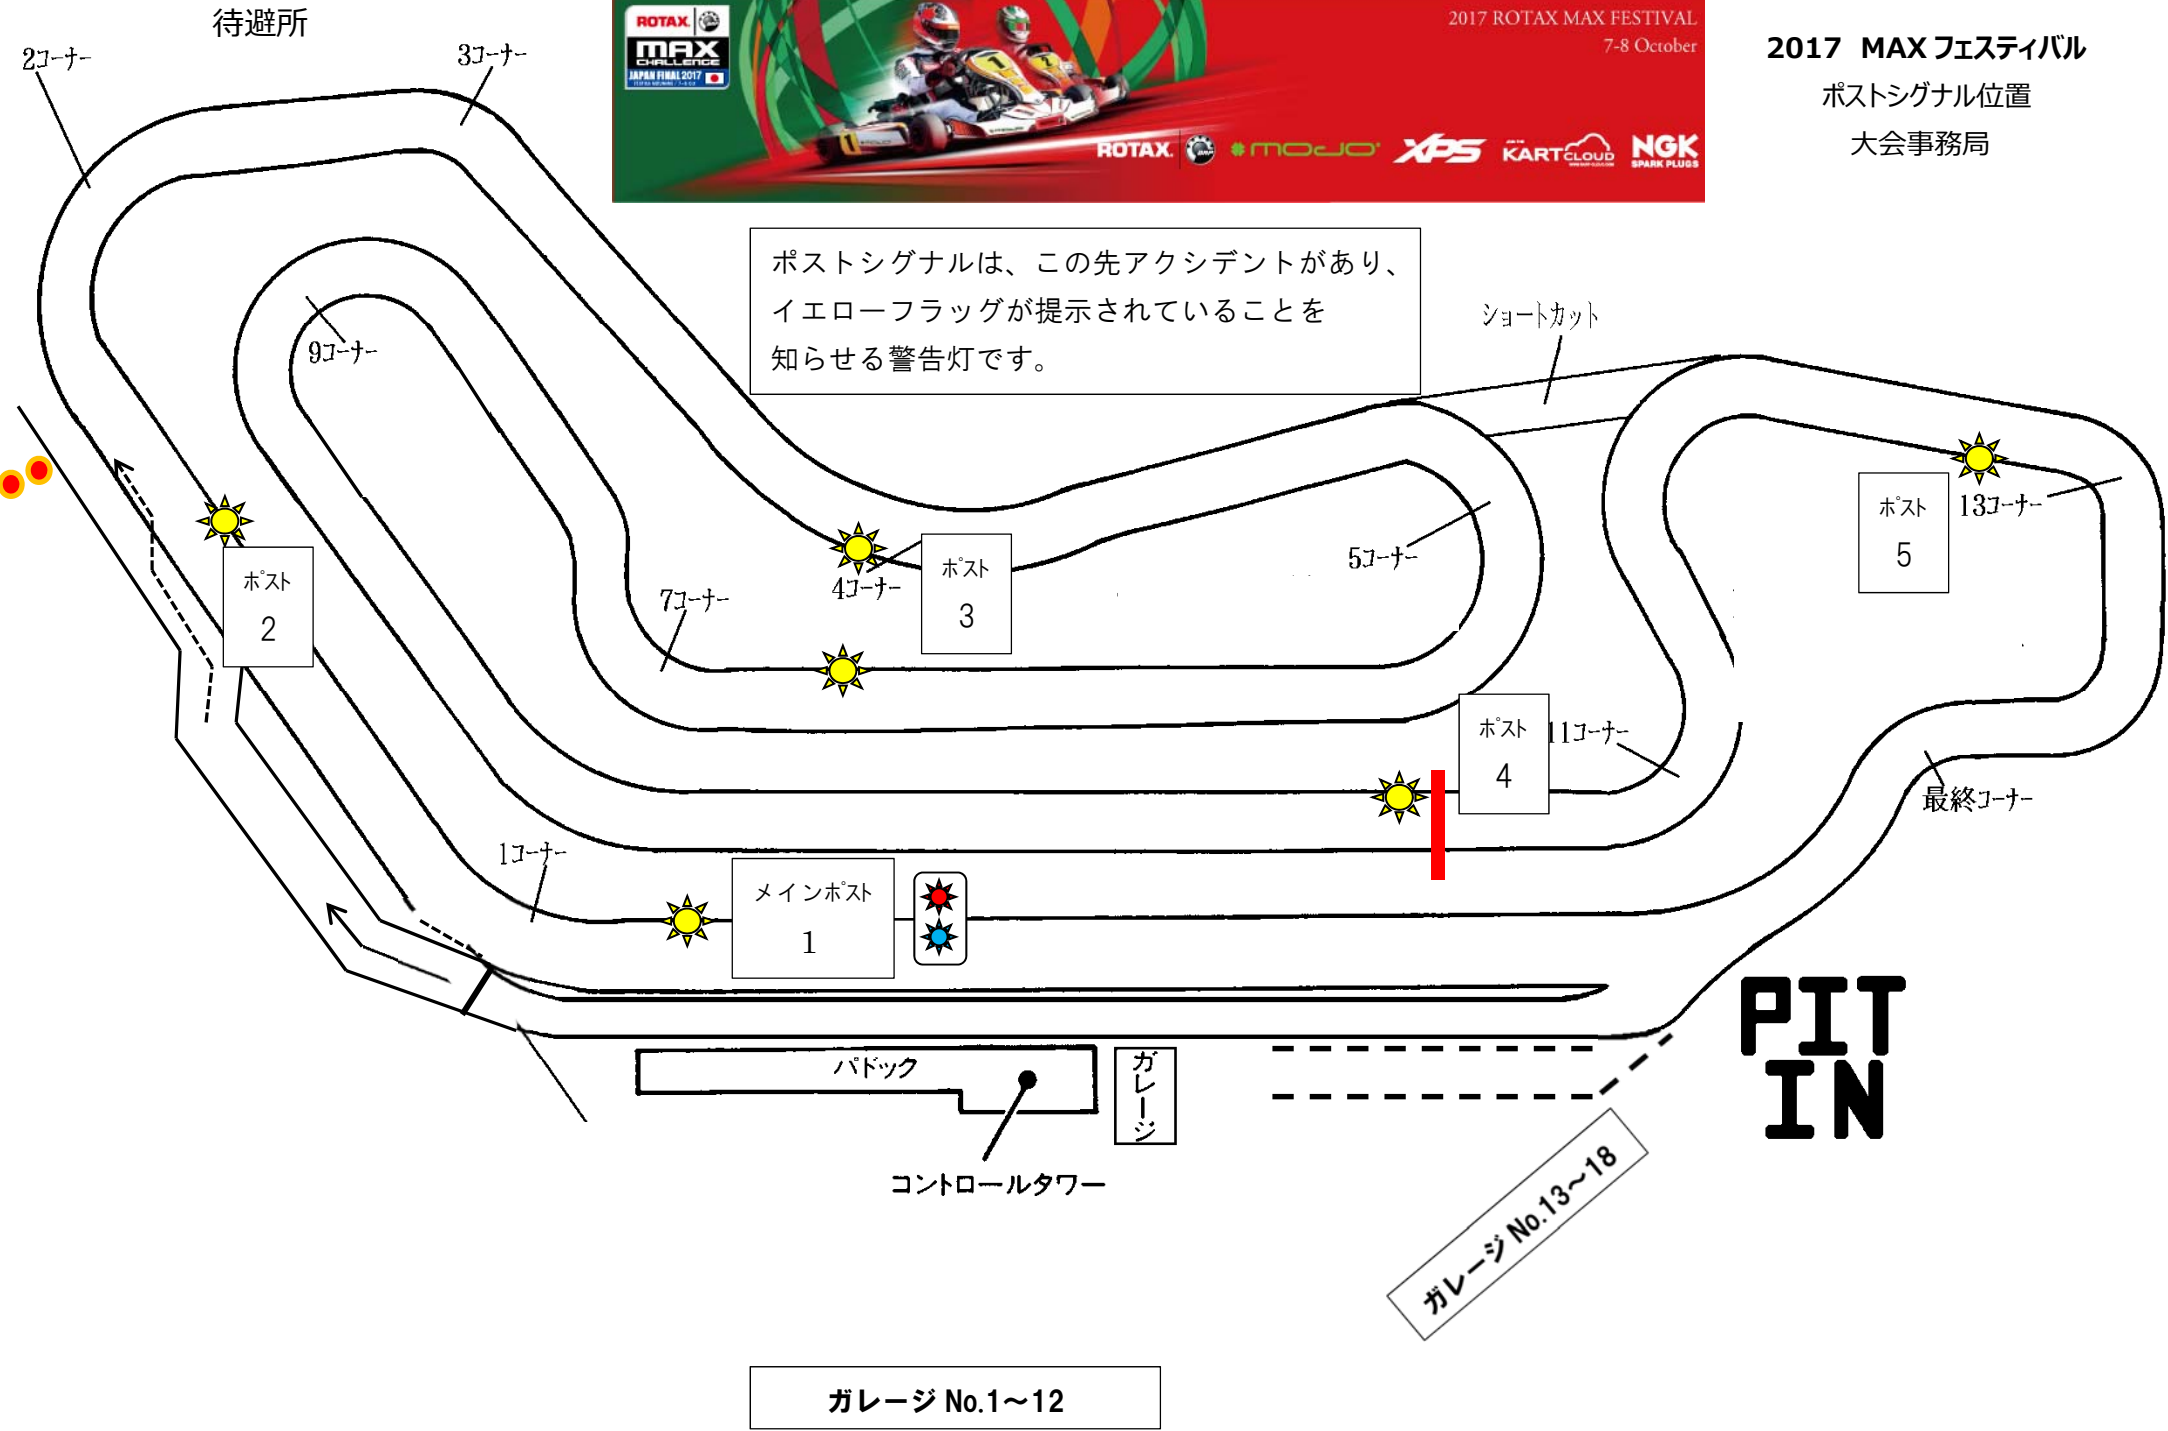

2017 MAX フェスティバル  
 ポストシグナル位置  
 大会事務局

ポストシグナルは、この先アクシデントがあり、イエローフラッグが提示されていることを知らせる警告灯です。