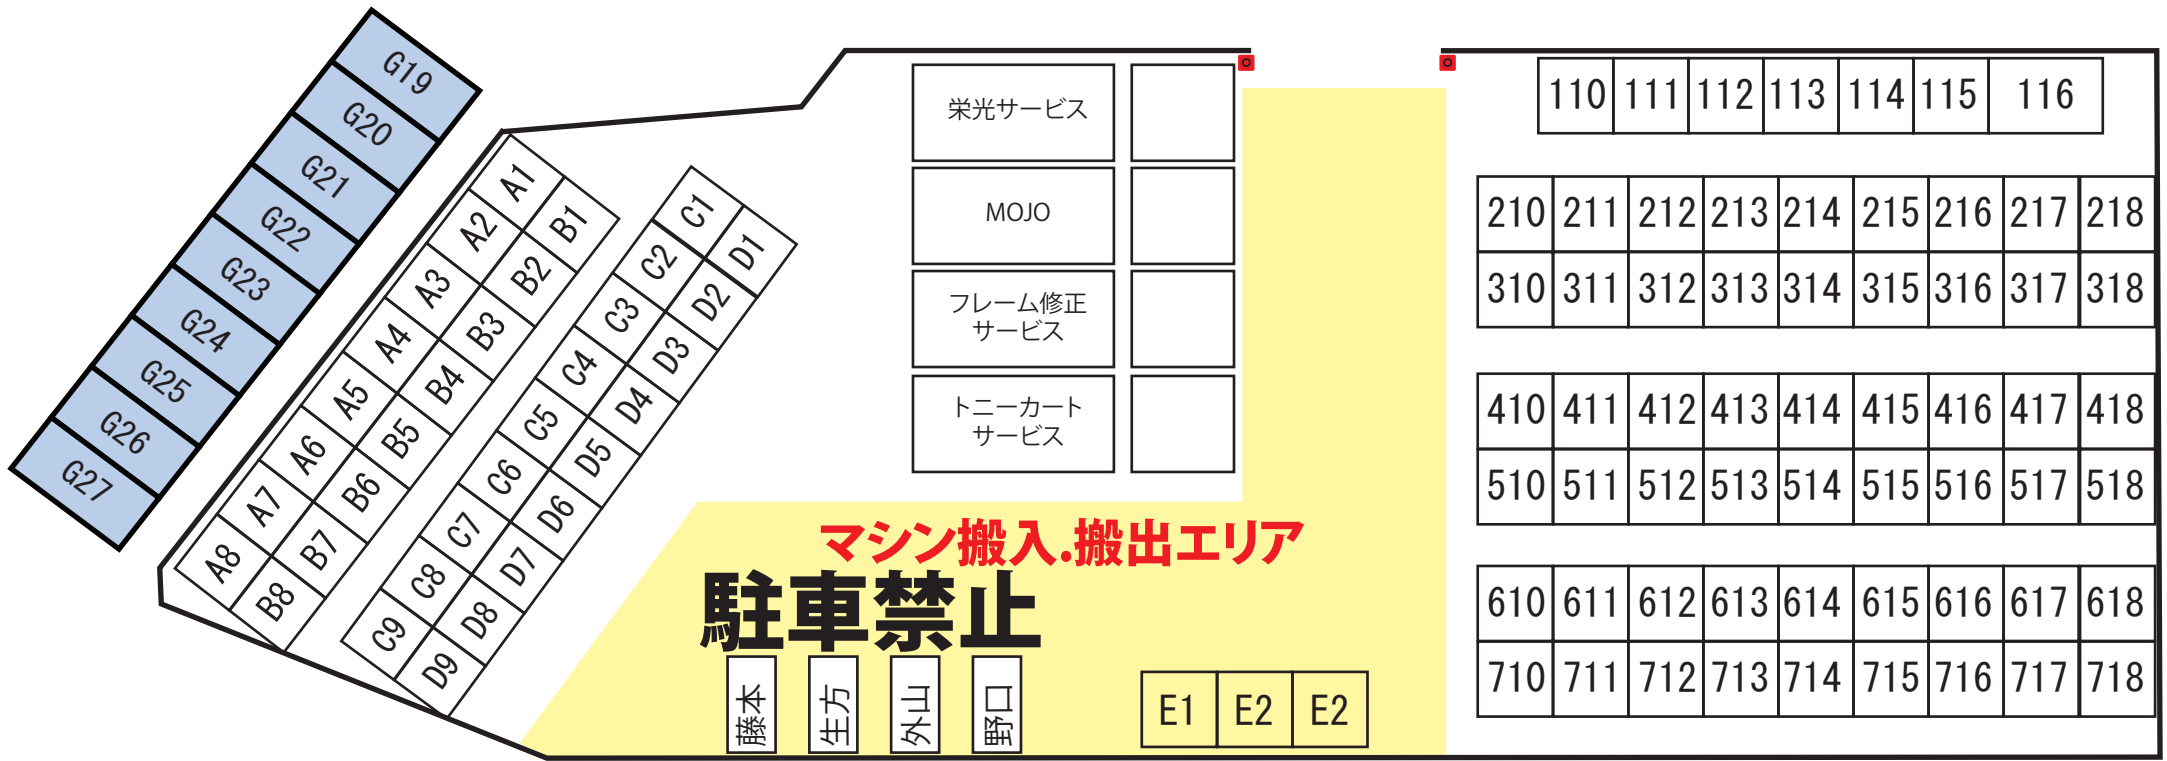

パワーワークス	110-112
KP BUZZ	113.114
ウルフ & BUZZ	115
Ash & BUZZ	116
MsENAERGY	210.211
MsENAERGY	310.311
LUCE MotorSports	212-216
LUCE MotorSports	312-316
WISE KARTING TEAM	217.218
WISE KARTING TEAM	317-318
GREN BLUE RT	410-413
GREN BLUE RT	510-513
FIORE MS	417.418.517
AAA MS	518

チームたくみ	615.715
スタッフ	614
スリーケイパ	714
BRAVO Racing	613.713
COB KART	610.612
COB KART	711-712
REGOLITH	616-618
REGOLITH	716-718
PLORISSA MS	414-416
PLORISSA MS	514-516
NUOVA KART	A1
ファーストレーシング	E1.E2.E3
アカサカレーシング	710

コンドウレーシング	A2.A3
Ysファクトリー	A4-A8
スーパーチップス	B1-B3
スクーデリア沖縄	B4.B5
DRS	B6-B8
EIKO TAIWAN	C1-C9
EIKO CHINA	D1-D9
RGB Racing	
CFR	
PINO	

Bpaddock
2017/10/7-8開催 第14回
ROTAX MAX FESTIVAL