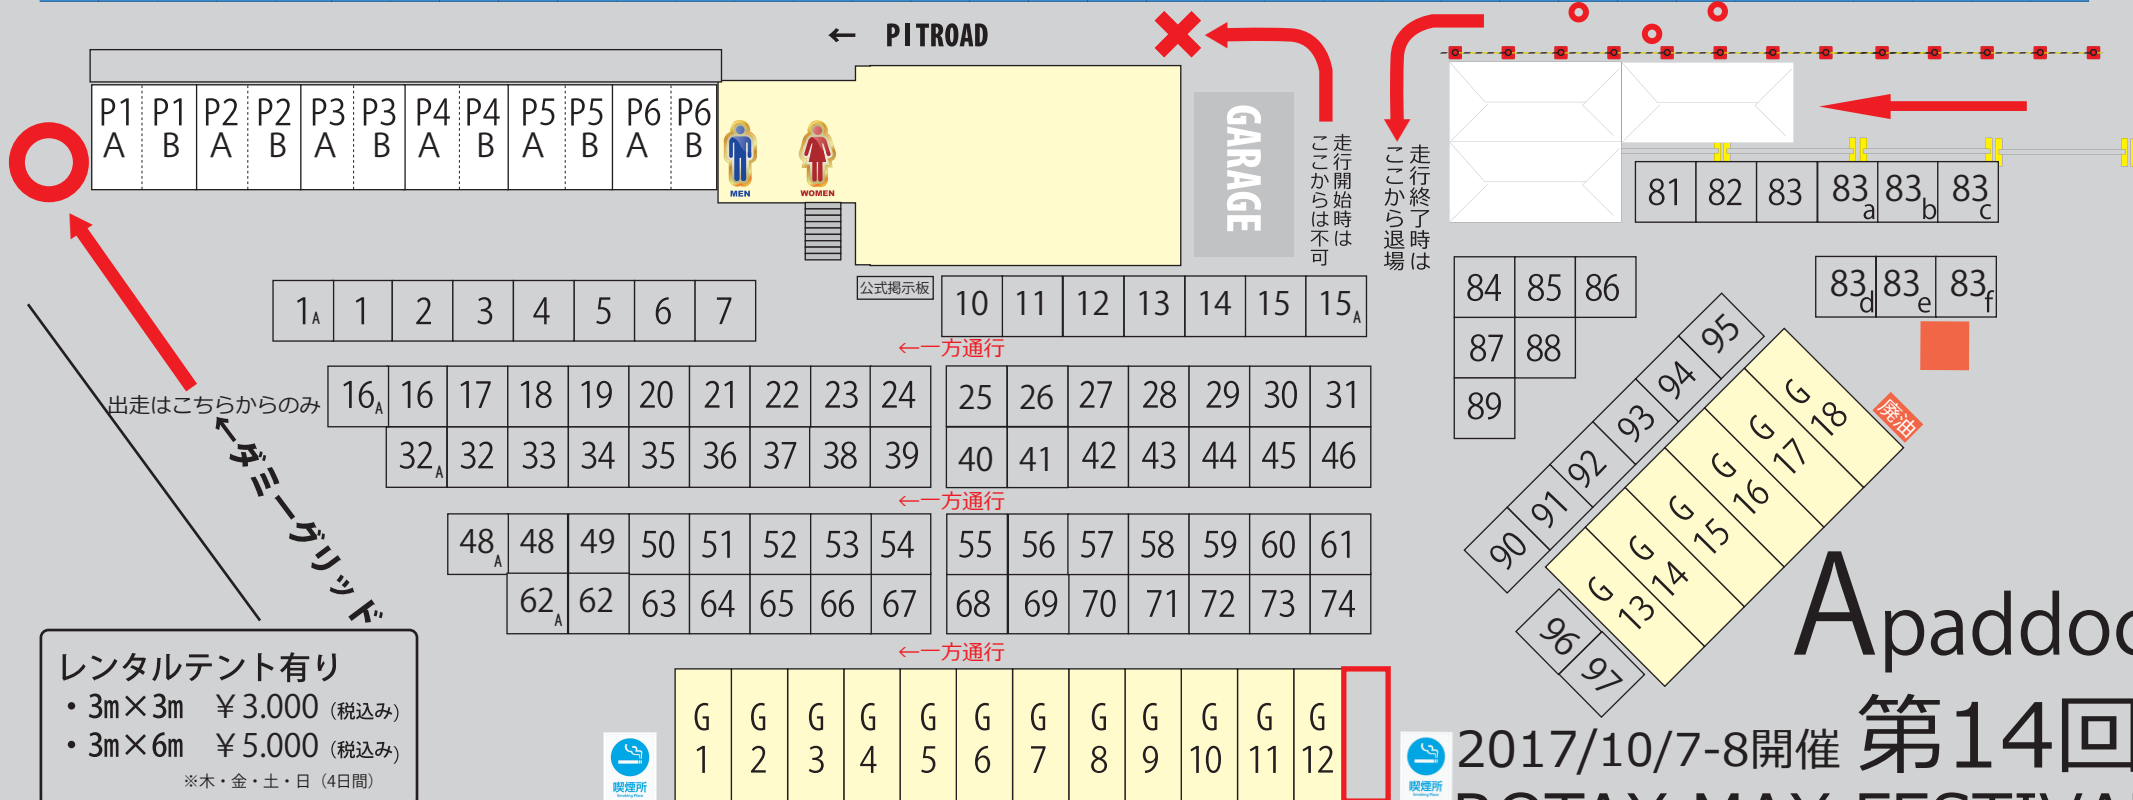

※土曜日、走行開始は、ダミーグリッドからのみ。走行終了はコントロールタワー手前車検場エリアからのみ

レンタルテント有り
 ・3m×3m ¥3,000 (税込み)
 ・3m×6m ¥5,000 (税込み)
 ※木・金・土・日 (4日間)

エリス	P1A
ノースポイント	P1B
ZERO	P1B
WITH	P2A
TIARA	P2B
RFアオヤマ	P2B
アラジン	P3A
スカラ	P3A
スカラ&グローバル	P3B
FREE RacingStudio	P4A
BC with グローバル	P4B
ジュラン&グローバル	P4B
グローバル	P5 ALL
カメガレージ	13.14

Apaddock

第14回 ROTAX MAX FESTIVAL

2017/10/7-8開催

パワーワークス	110-112
KP BUZZ	113.114
ウルフ & BUZZ	115
Ash & BUZZ	116
MsENAERGY	210.211
MsENAERGY	310.311
LUCE MotorSports	212-216
LUCE MotorSports	312-316
WISE KARTING TEAM	217.218
WISE KARTING TEAM	317-318
GREN BLUE RT	410-413
GREN BLUE RT	510-513
FIORE MS	417.418.517
AAA MS	518