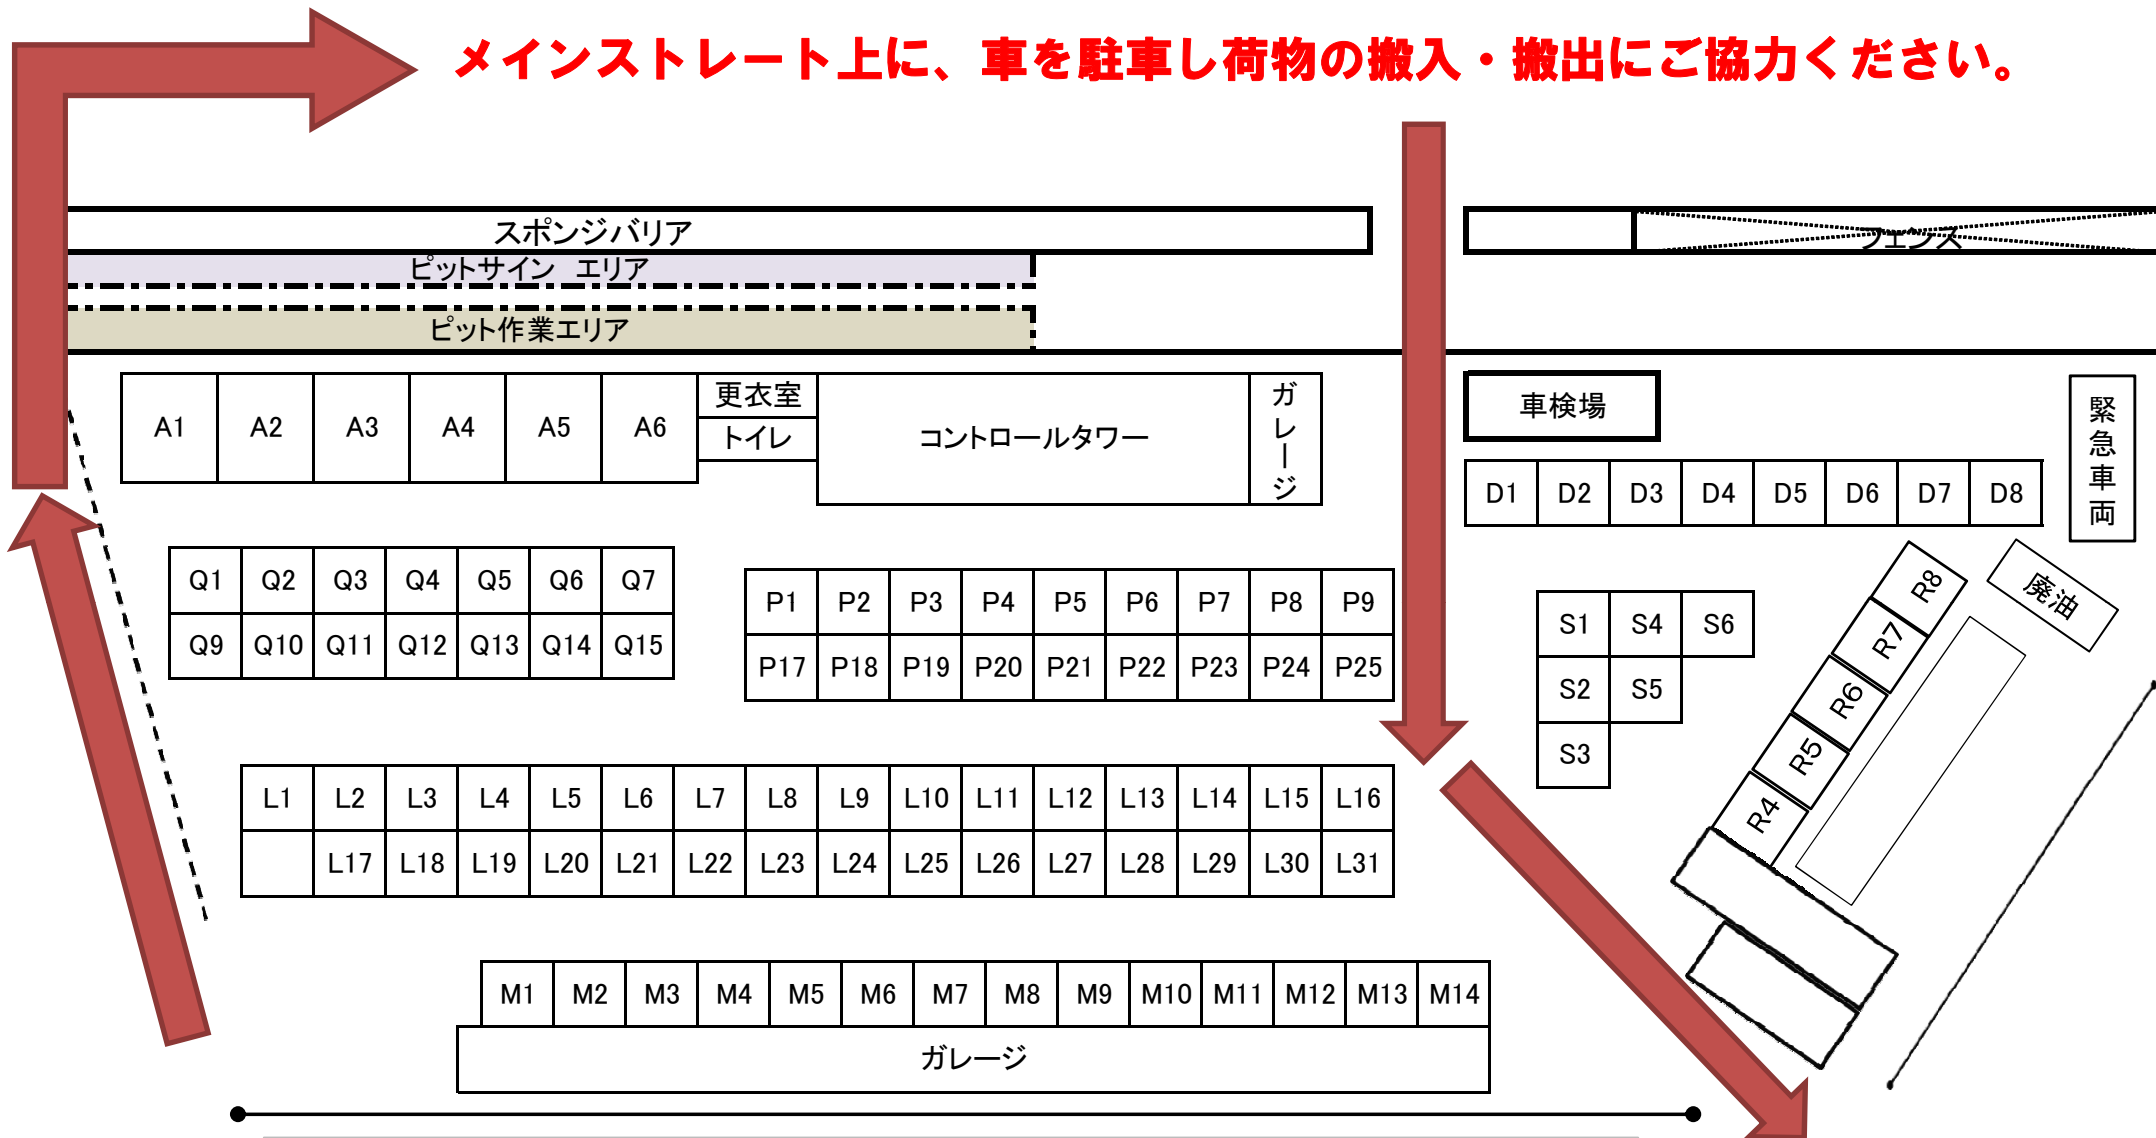

MAX FESTIVAL お荷物 搬入時／搬出時ルートご案内

2013年8月31日
大会事務局

メインストリート上に、車を駐車し荷物の搬入・搬出にご協力ください。

朝の搬入時間帯に関しましては、大変な混雑が予想されます、皆様の安全を考慮し図のように一方通行とさせていただきます。ご理解とご協力の程お願い致します。

荷物の搬入に関しまして、瑞浪コース1コーナー側から入場して頂き、そのままお車をホームストリート上へご移動ください。
そこで、お荷物を降ろされ、荷物の搬入・搬出をお願い致します。
大変なご不便をお掛けするとは存じますが、会場での混乱を避けるために皆様のご理解とご協力の程、宜しくお願い申し上げます。