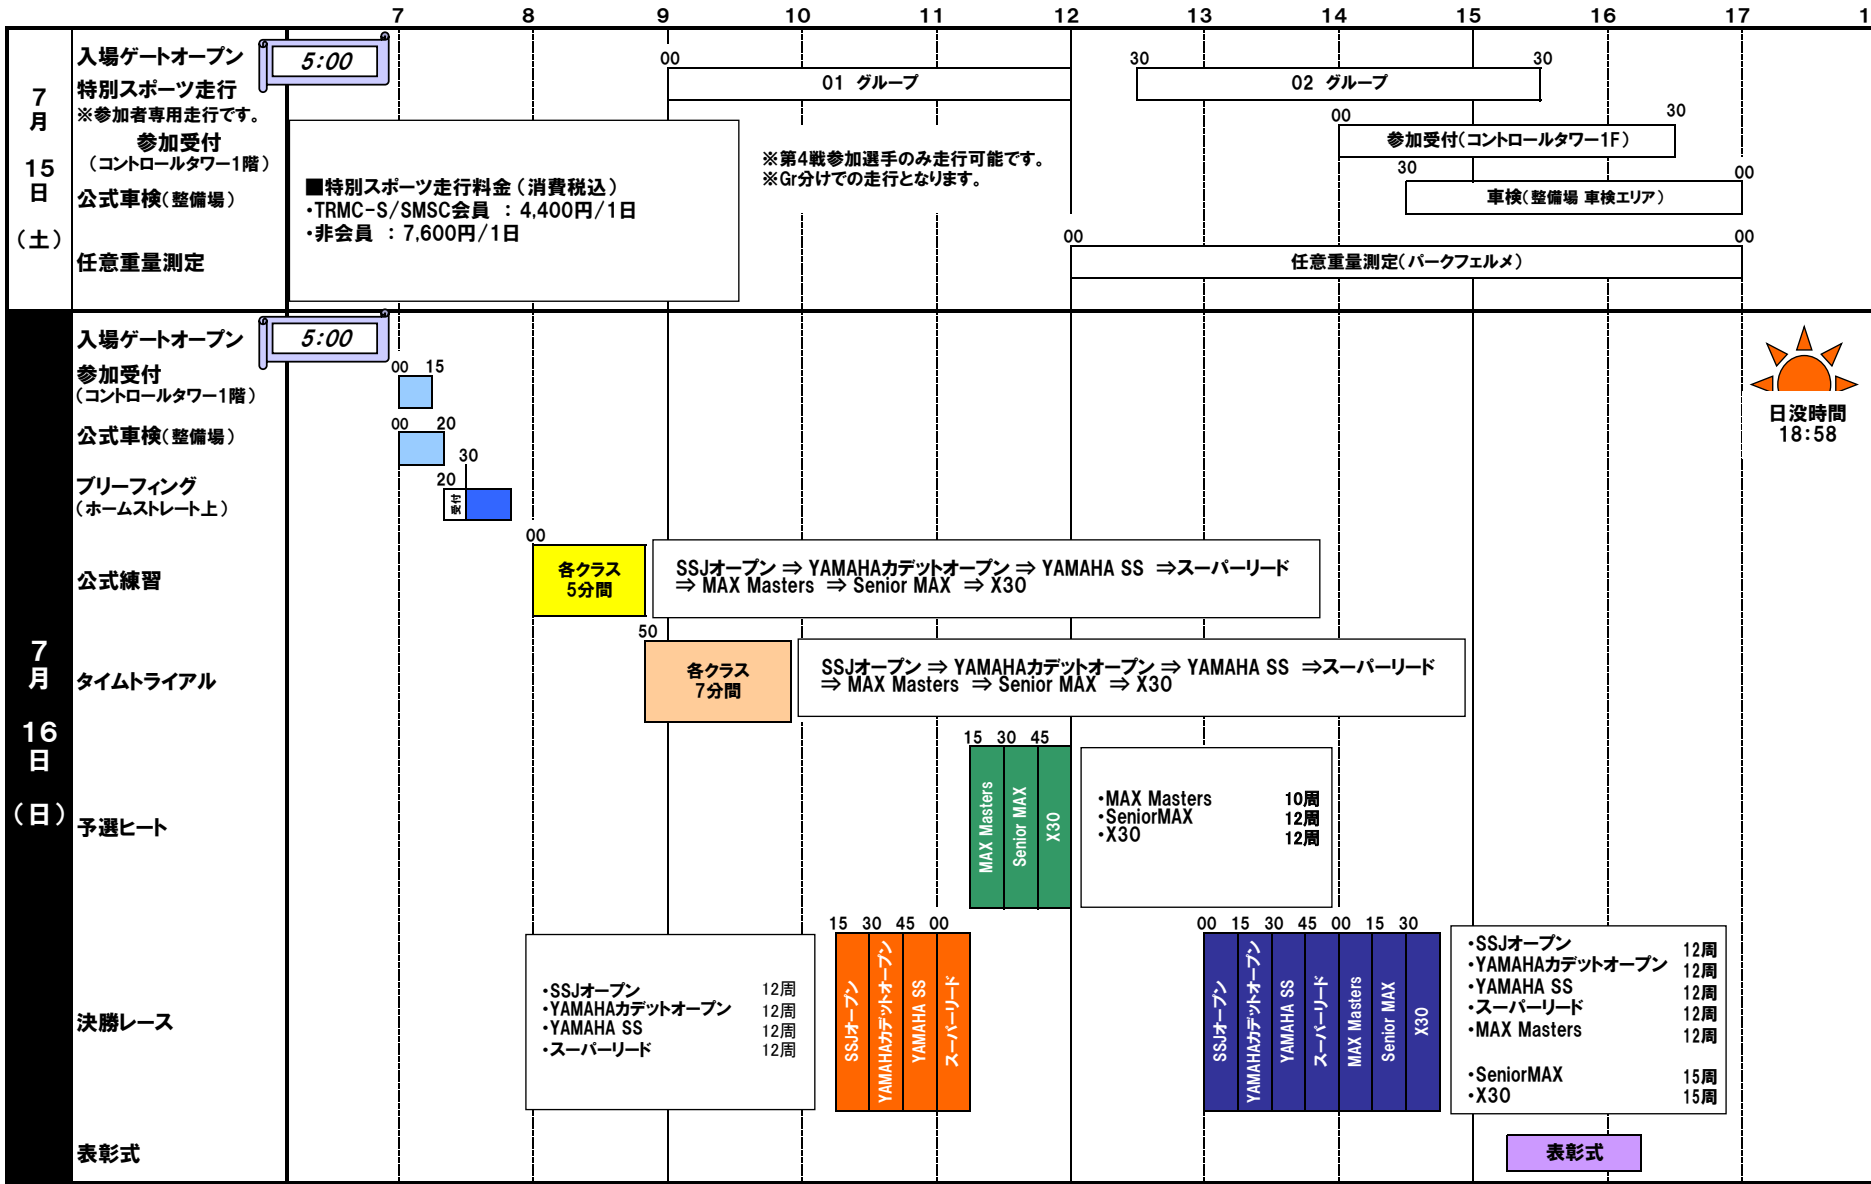

【暫定】タイムスケジュール

◆任意重量測定(パークフェルメ) 7月15日(土) 12時00分~17時00分
 ◆ガソリン販売(第1パドック内ガソリンスタンド) 7月15日(土) 6時00分~17時00分 16日(日) 6時00分~17時00分
 ※同日ロードコースでは、走行イベントを開催しています。状況によりガソリン販売にお時間がかかる場合がありますので予めご了承ください。
 ◆軽食売店(北ショートコース内パドック) 7月15日(土)、16日(日)は飲食売店の営業を予定しております。(冷たいお蕎麦・ホットドッグ・ホットスナック・氷など)