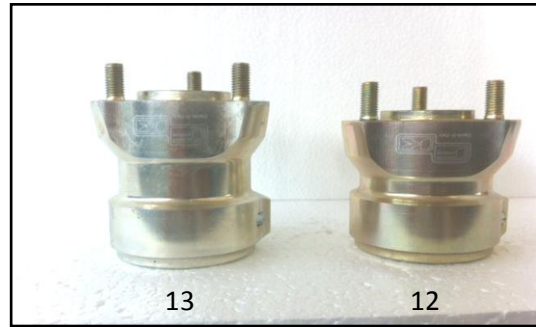

MOZZI ANTERIORI - FRONT WHEEL HUBS

MOZZI POSTERIORI E ANTERIORI - FRONT WHEEL HUBS

	Cod/Item	DESCRIZIONE	ITEMS	Prezzo/Price
1	FK001060	MOZZO ANT. KF3 MM 85	FRONT WHEELHUB MM 85	8,400
2	FK001061	MOZZO ANT. KF3 MM 100	FRONT WHEELHUB MM 100	8,400
3	FK001062	MOZZO ANT. KF3 LIGHT MM 85	FRONT WHEELHUB LIGHT MM 85	8,400
4	FK001063	MOZZO ANT. KF3 LIGHT MM 100	FRONT WHEELHUB LIGHT MM 100	8,400
5	FK001057	MOZZO ANT. DIAM. 40 MM 85	FRONT WHEELHUB DIAM. 40 MM 85	10,500
6	FK001058	MOZZO ANT. DIAM. 40 MM 75	FRONT WHEELHUB DIAM. 40 MM 75	9,450
7	FK001059	MOZZO ANT. DIAM. 40 MM 100	FRONT WHEELHUB DIAM. 40 MM 100	12,600
8	FK001060/M	MOZZO ANT. KF3 MM 85 MAGNESIO	FRONT WHEELHUB MM 85 MAGNESIUM	14,700
9	FK001061/M	MOZZO ANT. KF3 MM 100 MAGNESIO	FRONT WHEELHUB MM 100 MAGNESIUM	14,700
10	FK001062/M	MOZZO ANT. KF3 LIGHT MM 85 MAGNESIO	FRONT WHEELHUB LIGHT MM 85 LIGHT MAGN.	14,700
11	FK001063/M	MOZZO ANT. KF3 LIGHT MM 100 MAGNESIO	FRONT WHEELHUB MM 100 MAGNESIUM	14,700
12	FK001057/M	MOZZO ANT. DIAM. 40 MM 85 MAGNESIO	FRONT WHEELHUB DIAM. 40 MM 85 MAGNESIUM	15,250
13	FK001058/M	MOZZO ANT. DIAM. 40 MM 75 MAGNESIO	FRONT WHEELHUB DIAM. 40 MM 75 MAGNESIUM	15,250

14	FK0245	CUSCINETTO 6905 X MOZZO KF3 INTERNO	BEARING 6905 X WHEELS HUB KF3 INSIDE	
15	FK0246	CUSCINETTO 6805 X MOZZO KF3 ESTERNO	BEARING 6805 X WHEELS HUB KF3 OUTSIDE	
16	FK0092	PRIGIONIERO M8X37 X MOZZO	STUD M8X37MM FOR HUB	210
NEW 17	FK0807	DISTANZIALE CUSCINETTI MOZZO D.25	BEARING SPACER HUB D. 25	630

PEDALI - PEDALS

PEDALI - PEDALS

Pos.	Cod/Item	DESCRIZIONE	ITEMS	Prezzo/Price
1	FK0093	PEDALE FRENO STD CROMO	FOOT BRAKE PEDAL STD CROMO	6,300
2	FK0094	PEDALE ACCELERATORE STD CROMO	ACCELERATOR PEDAL STD CROMO	6,300
3	FK0095	MOLLA PEDALE	PEDAL SPRING	420
4	FK0096	APPOGGIPIEDI PLASTICA		315
5	FK0275	PERNO PEDALE	PEDAL BOL	1,680
6	FK0284	TAPPO PLASTICA PEDALI	PLASTIC CUP PEDALS	630
7	FK0296	POGGIPIEDI REGOLABILE	ADJUSTABLE FOOTREST SYSTEM	16,800