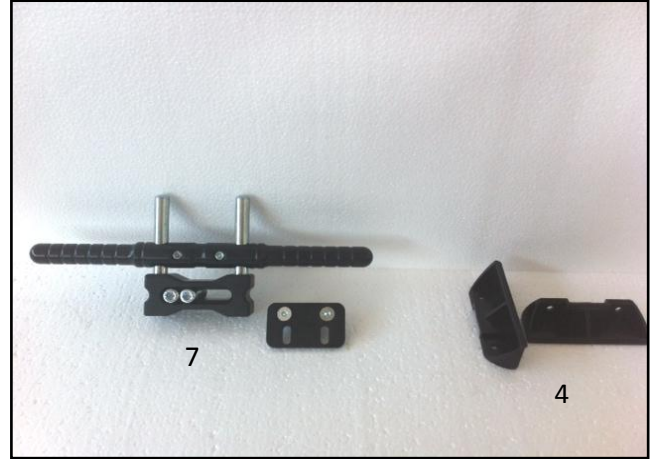

MOZZI ANTERIORI - FRONT WHEEL HUBS

MOZZI POSTERIORI E ANTERIORI - FRONT WHEEL HUBS

	Cod/Item	DESCRIZIONE	ITEMS	Prezzo/Price
1	FK001060	MOZZO ANT. KF3 MM 85	FRONT WHEELHUB MM 85	8,400
2	FK001061	MOZZO ANT. KF3 MM 100	FRONT WHEELHUB MM 100	8,400
3	FK001062	MOZZO ANT. KF3 LIGHT MM 85	FRONT WHEELHUB LIGHT MM 85	8,400
4	FK001063	MOZZO ANT. KF3 LIGHT MM 100	FRONT WHEELHUB LIGHT MM 100	8,400
5	FK001057	MOZZO ANT. DIAM. 40 MM 85	FRONT WHEELHUB DIAM. 40 MM 85	10,500
6	FK001058	MOZZO ANT. DIAM. 40 MM 75	FRONT WHEELHUB DIAM. 40 MM 75	9,450
7	FK001059	MOZZO ANT. DIAM. 40 MM 100	FRONT WHEELHUB DIAM. 40 MM 100	12,600
8	FK001060/M	MOZZO ANT. KF3 MM 85 MAGNESIO	FRONT WHEELHUB MM 85 MAGNESIUM	14,700
9	FK001061/M	MOZZO ANT. KF3 MM 100 MAGNESIO	FRONT WHEELHUB MM 100 MAGNESIUM	14,700
10	FK001062/M	MOZZO ANT. KF3 LIGHT MM 85 MAGNESIO	FRONT WHEELHUB LIGHT MM 85 LIGHT MAGN.	14,700
11	FK001063/M	MOZZO ANT. KF3 LIGHT MM 100 MAGNESIO	FRONT WHEELHUB MM 100 MAGNESIUM	14,700
12	FK001057/M	MOZZO ANT. DIAM. 40 MM 85 MAGNESIO	FRONT WHEELHUB DIAM. 40 MM 85 MAGNESIUM	15,250
13	FK001058/M	MOZZO ANT. DIAM. 40 MM 75 MAGNESIO	FRONT WHEELHUB DIAM. 40 MM 75 MAGNESIUM	15,250

14	FK0245	CUSCINETTO 6905 X MOZZO KF3 INTERNO	BEARING 6905 X WHEELS HUB KF3 INSIDE	
15	FK0246	CUSCINETTO 6805 X MOZZO KF3 ESTERNO	BEARING 6805 X WHEELS HUB KF3 OUTSIDE	
16	FK0092	PRIGIONIERO M8X37 X MOZZO	STUD M8X37MM FOR HUB	210
NEW 17	FK0807	DISTANZIALE CUSCINETTI MOZZO D.25	BEARING SPACER HUB D. 25	630

PEDALI - PEDALS

PEDALI - PEDALS

Pos.	Cod/Item	DESCRIZIONE	ITEMS	Prezzo/Price
1	FK0093	PEDALE FRENO STD CROMO	FOOT BRAKE PEDAL STD CROMO	6,300
2	FK0094	PEDALE ACCELERATORE STD CROMO	ACCELERATOR PEDAL STD CROMO	6,300
3	FK0095	MOLLA PEDALE	PEDAL SPRING	420
4	FK0096	APPOGGIPIEDI PLASTICA		315
5	FK0275	PERNO PEDALE	PEDAL BOL	1,680
6	FK0284	TAPPO PLASTICA PEDALI	PLASTIC CUP PEDALS	630
7	FK0296	POGGIPIEDI REGOLABILE	ADJUSTABLE FOOTREST SYSTEM	16,800