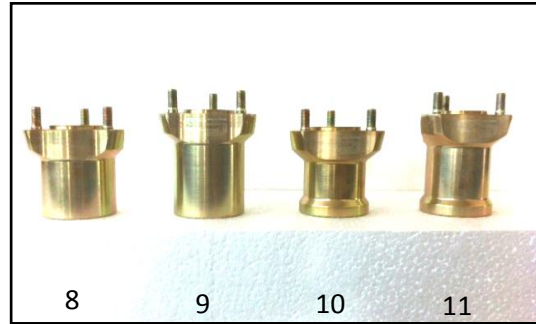

MOZZI ANTERIORI - FRONT WHEEL HUBS

MOZZI POSTERIORI E ANTERIORI - FRONT WHEEL HUBS

	Cod/Item	DESCRIZIONE	ITEMS	Prezzo/Price
1	FK001060	MOZZO ANT. KF3 MM 85	FRONT WHEELHUB MM 85	8,400
2	FK001061	MOZZO ANT. KF3 MM 100	FRONT WHEELHUB MM 100	8,400
3	FK001062	MOZZO ANT. KF3 LIGHT MM 85	FRONT WHEELHUB LIGHT MM 85	8,400
4	FK001063	MOZZO ANT. KF3 LIGHT MM 100	FRONT WHEELHUB LIGHT MM 100	8,400
5	FK001057	MOZZO ANT. DIAM. 40 MM 85	FRONT WHEELHUB DIAM. 40 MM 85	10,500
6	FK001058	MOZZO ANT. DIAM. 40 MM 75	FRONT WHEELHUB DIAM. 40 MM 75	9,450
7	FK001059	MOZZO ANT. DIAM. 40 MM 100	FRONT WHEELHUB DIAM. 40 MM 100	12,600
8	FK001060/M	MOZZO ANT. KF3 MM 85 MAGNESIO	FRONT WHEELHUB MM 85 MAGNESIUM	14,700
9	FK001061/M	MOZZO ANT. KF3 MM 100 MAGNESIO	FRONT WHEELHUB MM 100 MAGNESIUM	14,700
10	FK001062/M	MOZZO ANT. KF3 LIGHT MM 85 MAGNESIO	FRONT WHEELHUB LIGHT MM 85 LIGHT MAGN.	14,700
11	FK001063/M	MOZZO ANT. KF3 LIGHT MM 100 MAGNESIO	FRONT WHEELHUB MM 100 MAGNESIUM	14,700
12	FK001057/M	MOZZO ANT. DIAM. 40 MM 85 MAGNESIO	FRONT WHEELHUB DIAM. 40 MM 85 MAGNESIUM	15,250
13	FK001058/M	MOZZO ANT. DIAM. 40 MM 75 MAGNESIO	FRONT WHEELHUB DIAM. 40 MM 75 MAGNESIUM	15,250

14	FK0245	CUSCINETTO 6905 X MOZZO KF3 INTERNO	BEARING 6905 X WHEELS HUB KF3 INSIDE	
15	FK0246	CUSCINETTO 6805 X MOZZO KF3 ESTERNO	BEARING 6805 X WHEELS HUB KF3 OUTSIDE	
16	FK0092	PRIGIONIERO M8X37 X MOZZO	STUD M8X37MM FOR HUB	210
NEW 17	FK0807	DISTANZIALE CUSCINETTI MOZZO D.25	BEARING SPACER HUB D. 25	630

PEDALI - PEDALS

PEDALI - PEDALS

Pos.	Cod/Item	DESCRIZIONE	ITEMS	Prezzo/Price
1	FK0093	PEDALE FRENO STD CROMO	FOOT BRAKE PEDAL STD CROMO	6,300
2	FK0094	PEDALE ACCELERATORE STD CROMO	ACCELERATOR PEDAL STD CROMO	6,300
3	FK0095	MOLLA PEDALE	PEDAL SPRING	420
4	FK0096	APPOGGIPIEDI PLASTICA		315
5	FK0275	PERNO PEDALE	PEDAL BOL	1,680
6	FK0284	TAPPO PLASTICA PEDALI	PLASTIC CUP PEDALS	630
7	FK0296	POGGIPIEDI REGOLABILE	ADJUSTABLE FOOTREST SYSTEM	16,800