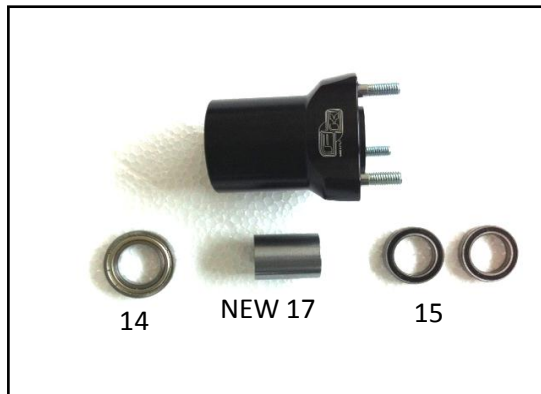

MOZZI ANTERIORI - FRONT WHEEL HUBS

MOZZI POSTERIORI E ANTERIORI - FRONT WHEEL HUBS

	Cod/Item	DESCRIZIONE	ITEMS	Prezzo/Price
1	FK001060	MOZZO ANT. KF3 MM 85	FRONT WHEELHUB MM 85	8,400
2	FK001061	MOZZO ANT. KF3 MM 100	FRONT WHEELHUB MM 100	8,400
3	FK001062	MOZZO ANT. KF3 LIGHT MM 85	FRONT WHEELHUB LIGHT MM 85	8,400
4	FK001063	MOZZO ANT. KF3 LIGHT MM 100	FRONT WHEELHUB LIGHT MM 100	8,400
5	FK001057	MOZZO ANT. DIAM. 40 MM 85	FRONT WHEELHUB DIAM. 40 MM 85	10,500
6	FK001058	MOZZO ANT. DIAM. 40 MM 75	FRONT WHEELHUB DIAM. 40 MM 75	9,450
7	FK001059	MOZZO ANT. DIAM. 40 MM 100	FRONT WHEELHUB DIAM. 40 MM 100	12,600
8	FK001060/M	MOZZO ANT. KF3 MM 85 MAGNESIO	FRONT WHEELHUB MM 85 MAGNESIUM	14,700
9	FK001061/M	MOZZO ANT. KF3 MM 100 MAGNESIO	FRONT WHEELHUB MM 100 MAGNESIUM	14,700
10	FK001062/M	MOZZO ANT. KF3 LIGHT MM 85 MAGNESIO	FRONT WHEELHUB LIGHT MM 85 LIGHT MAGN.	14,700
11	FK001063/M	MOZZO ANT. KF3 LIGHT MM 100 MAGNESIO	FRONT WHEELHUB MM 100 MAGNESIUM	14,700
12	FK001057/M	MOZZO ANT. DIAM. 40 MM 85 MAGNESIO	FRONT WHEELHUB DIAM. 40 MM 85 MAGNESIUM	15,250
13	FK001058/M	MOZZO ANT. DIAM. 40 MM 75 MAGNESIO	FRONT WHEELHUB DIAM. 40 MM 75 MAGNESIUM	15,250

14	FK0245	CUSCINETTO 6905 X MOZZO KF3 INTERNO	BEARING 6905 X WHEELS HUB KF3 INSIDE	
15	FK0246	CUSCINETTO 6805 X MOZZO KF3 ESTERNO	BEARING 6805 X WHEELS HUB KF3 OUTSIDE	
16	FK0092	PRIGIONIERO M8X37 X MOZZO	STUD M8X37MM FOR HUB	210
NEW 17	FK0807	DISTANZIALE CUSCINETTI MOZZO D.25	BEARING SPACER HUB D. 25	630

PEDALI - PEDALS

PEDALI - PEDALS

Pos.	Cod/Item	DESCRIZIONE	ITEMS	Prezzo/Price
1	FK0093	PEDALE FRENO STD CROMO	FOOT BRAKE PEDAL STD CROMO	6,300
2	FK0094	PEDALE ACCELERATORE STD CROMO	ACCELERATOR PEDAL STD CROMO	6,300
3	FK0095	MOLLA PEDALE	PEDAL SPRING	420
4	FK0096	APPOGGIPIEDI PLASTICA		315
5	FK0275	PERNO PEDALE	PEDAL BOL	1,680
6	FK0284	TAPPO PLASTICA PEDALI	PLASTIC CUP PEDALS	630
7	FK0296	POGGIPIEDI REGOLABILE	ADJUSTABLE FOOTREST SYSTEM	16,800