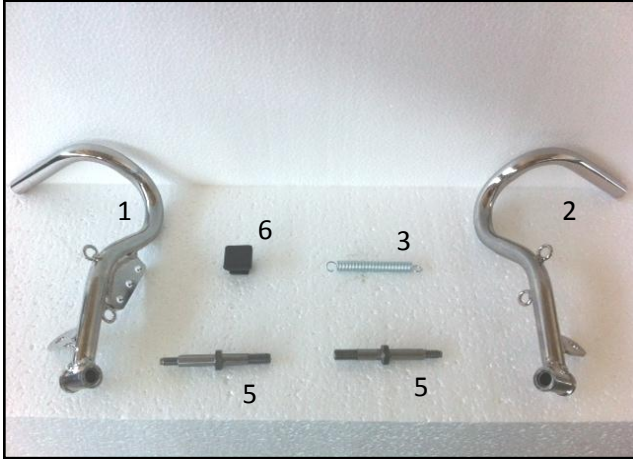

MOZZI ANTERIORI - FRONT WHEEL HUBS

MOZZI POSTERIORI E ANTERIORI - FRONT WHEEL HUBS

	Cod/Item	DESCRIZIONE	ITEMS	Prezzo/Price
1	FK001060	MOZZO ANT. KF3 MM 85	FRONT WHEELHUB MM 85	8,400
2	FK001061	MOZZO ANT. KF3 MM 100	FRONT WHEELHUB MM 100	8,400
3	FK001062	MOZZO ANT. KF3 LIGHT MM 85	FRONT WHEELHUB LIGHT MM 85	8,400
4	FK001063	MOZZO ANT. KF3 LIGHT MM 100	FRONT WHEELHUB LIGHT MM 100	8,400
5	FK001057	MOZZO ANT. DIAM. 40 MM 85	FRONT WHEELHUB DIAM. 40 MM 85	10,500
6	FK001058	MOZZO ANT. DIAM. 40 MM 75	FRONT WHEELHUB DIAM. 40 MM 75	9,450
7	FK001059	MOZZO ANT. DIAM. 40 MM 100	FRONT WHEELHUB DIAM. 40 MM 100	12,600
8	FK001060/M	MOZZO ANT. KF3 MM 85 MAGNESIO	FRONT WHEELHUB MM 85 MAGNESIUM	14,700
9	FK001061/M	MOZZO ANT. KF3 MM 100 MAGNESIO	FRONT WHEELHUB MM 100 MAGNESIUM	14,700
10	FK001062/M	MOZZO ANT. KF3 LIGHT MM 85 MAGNESIO	FRONT WHEELHUB LIGHT MM 85 LIGHT MAGN.	14,700
11	FK001063/M	MOZZO ANT. KF3 LIGHT MM 100 MAGNESIO	FRONT WHEELHUB MM 100 MAGNESIUM	14,700
12	FK001057/M	MOZZO ANT. DIAM. 40 MM 85 MAGNESIO	FRONT WHEELHUB DIAM. 40 MM 85 MAGNESIUM	15,250
13	FK001058/M	MOZZO ANT. DIAM. 40 MM 75 MAGNESIO	FRONT WHEELHUB DIAM. 40 MM 75 MAGNESIUM	15,250

14	FK0245	CUSCINETTO 6905 X MOZZO KF3 INTERNO	BEARING 6905 X WHEELS HUB KF3 INSIDE	
15	FK0246	CUSCINETTO 6805 X MOZZO KF3 ESTERNO	BEARING 6805 X WHEELS HUB KF3 OUTSIDE	
16	FK0092	PRIGIONIERO M8X37 X MOZZO	STUD M8X37MM FOR HUB	210
NEW 17	FK0807	DISTANZIALE CUSCINETTI MOZZO D.25	BEARING SPACER HUB D. 25	630

PEDALI - PEDALS

PEDALI - PEDALS

Pos.	Cod/Item	DESCRIZIONE	ITEMS	Prezzo/Price
1	FK0093	PEDALE FRENO STD CROMO	FOOT BRAKE PEDAL STD CROMO	6,300
2	FK0094	PEDALE ACCELERATORE STD CROMO	ACCELERATOR PEDAL STD CROMO	6,300
3	FK0095	MOLLA PEDALE	PEDAL SPRING	420
4	FK0096	APPOGGIPIEDI PLASTICA		315
5	FK0275	PERNO PEDALE	PEDAL BOL	1,680
6	FK0284	TAPPO PLASTICA PEDALI	PLASTIC CUP PEDALS	630
7	FK0296	POGGIPIEDI REGOLABILE	ADJUSTABLE FOOTREST SYSTEM	16,800