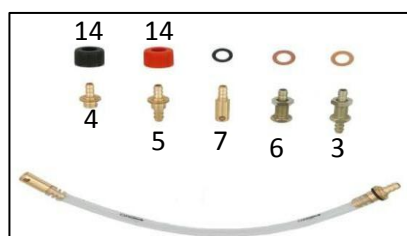

TANICHE BENZINA - FUEL TANK

TANICHE BENZINA - FUEL TANK

Pos.	Cod/Item	DESCRIZIONE	ITEMS	Prezzo/Price
1	FK0145	SERBATOIO 8,5 LT. ESTRAIBILE	COMPLETE FUEL TANK 8,5 LT. REMOV.	9,450
2	FK0491	SERBATOIO 3,5 LT. ESTRAIBILE (MINI)	COMPLETE FUEL TANK 3,5 LT. REMOV. (MINI)	7,350
3	FK0146	RACCORDO SERBATOIO	CONNECTION FOR GASOLINE PIPE	1,087
4	FK0147	RACCORDO SFIATO SERBATOI COMPLETO	AIR FLOW CONNECTION FOR FUEL TANK	1,019
5	FK0148	RACCORDO PESCANTE SERBATOIO	SUCTION PIPE FOR TANK	1,019
6	FK0149	RITORNO BENZINA PER SERBATOIO 125 CC	FUEL RETURN CONNECTION 125 CC	900
7	FK0734	PESCANTE	FUEL TANK CATCH	1,019
8	FK0151	TAPPO SERBATOIO NERO C/GUARN. 8,5 LT	FUEL TANK CAP - BLACK 8,5 LT	893
10	FK0153	SERBATOIO DI RECUPERO	RECOVERY TANK	945
11	FK0154	RACCORDO FESTO T	T-FITTING FESTO	
12	FK0155	RACCORDO FESTIO Y 6 MM	Y-FITTING FESTO	
13	FK0732	TAPPO SERBATOIO NERO C/GUARN. 3,5 LT	FUEL TANK CAP - BLACK 3,5 LT	735
14	FK0733	TAPPO PER RACCORDO SERBATOIO ROSSO	SMALL PLUG FOR FUEL TANK CONNEC. RED	735
14	FK0733	TAPPO PER RACCORDO SERBATOIO NERO	SMALL PLUG FOR FUEL TANK CONNEC. BLCK	735
15	FK0150	TUBO BENZINA FK AL MT.	FUEL LINE 1 MT	840