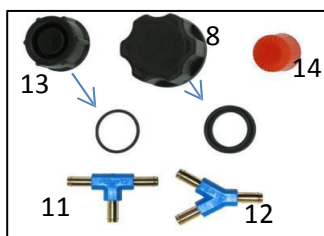

TANICHE BENZINA - FUEL TANK

TANICHE BENZINA - FUEL TANK

Pos.	Cod/Item	DESCRIZIONE	ITEMS	Prezzo/Price
1	FK0145	SERBATOIO 8,5 LT. ESTRAIBILE	COMPLETE FUEL TANK 8,5 LT. REMOV.	9,450
2	FK0491	SERBATOIO 3,5 LT. ESTRAIBILE (MINI)	COMPLETE FUEL TANK 3,5 LT. REMOV. (MINI)	7,350
3	FK0146	RACCORDO SERBATOIO	CONNECTION FOR GASOLINE PIPE	1,087
4	FK0147	RACCORDO SFIATO SERBATOI COMPLETO	AIR FLOW CONNECTION FOR FUEL TANK	1,019
5	FK0148	RACCORDO PESCANTE SERBATOIO	SUCTION PIPE FOR TANK	1,019
6	FK0149	RITORNO BENZINA PER SERBATOIO 125 CC	FUEL RETURN CONNECTION 125 CC	900
7	FK0734	PESCANTE	FUEL TANK CATCH	1,019
8	FK0151	TAPPO SERBATOIO NERO C/GUARN. 8,5 LT	FUEL TANK CAP - BLACK 8,5 LT	893
10	FK0153	SERBATOIO DI RECUPERO	RECOVERY TANK	945
11	FK0154	RACCORDO FESTO T	T-FITTING FESTO	
12	FK0155	RACCORDO FESTIO Y 6 MM	Y-FITTING FESTO	
13	FK0732	TAPPO SERBATOIO NERO C/GUARN. 3,5 LT	FUEL TANK CAP - BLACK 3,5 LT	735
14	FK0733	TAPPO PER RACCORDO SERBATOIO ROSSO	SMALL PLUG FOR FUEL TANK CONNEC. RED	735
14	FK0733	TAPPO PER RACCORDO SERBATOIO NERO	SMALL PLUG FOR FUEL TANK CONNEC. BLCK	735
15	FK0150	TUBO BENZINA FK AL MT.	FUEL LINE 1 MT	840