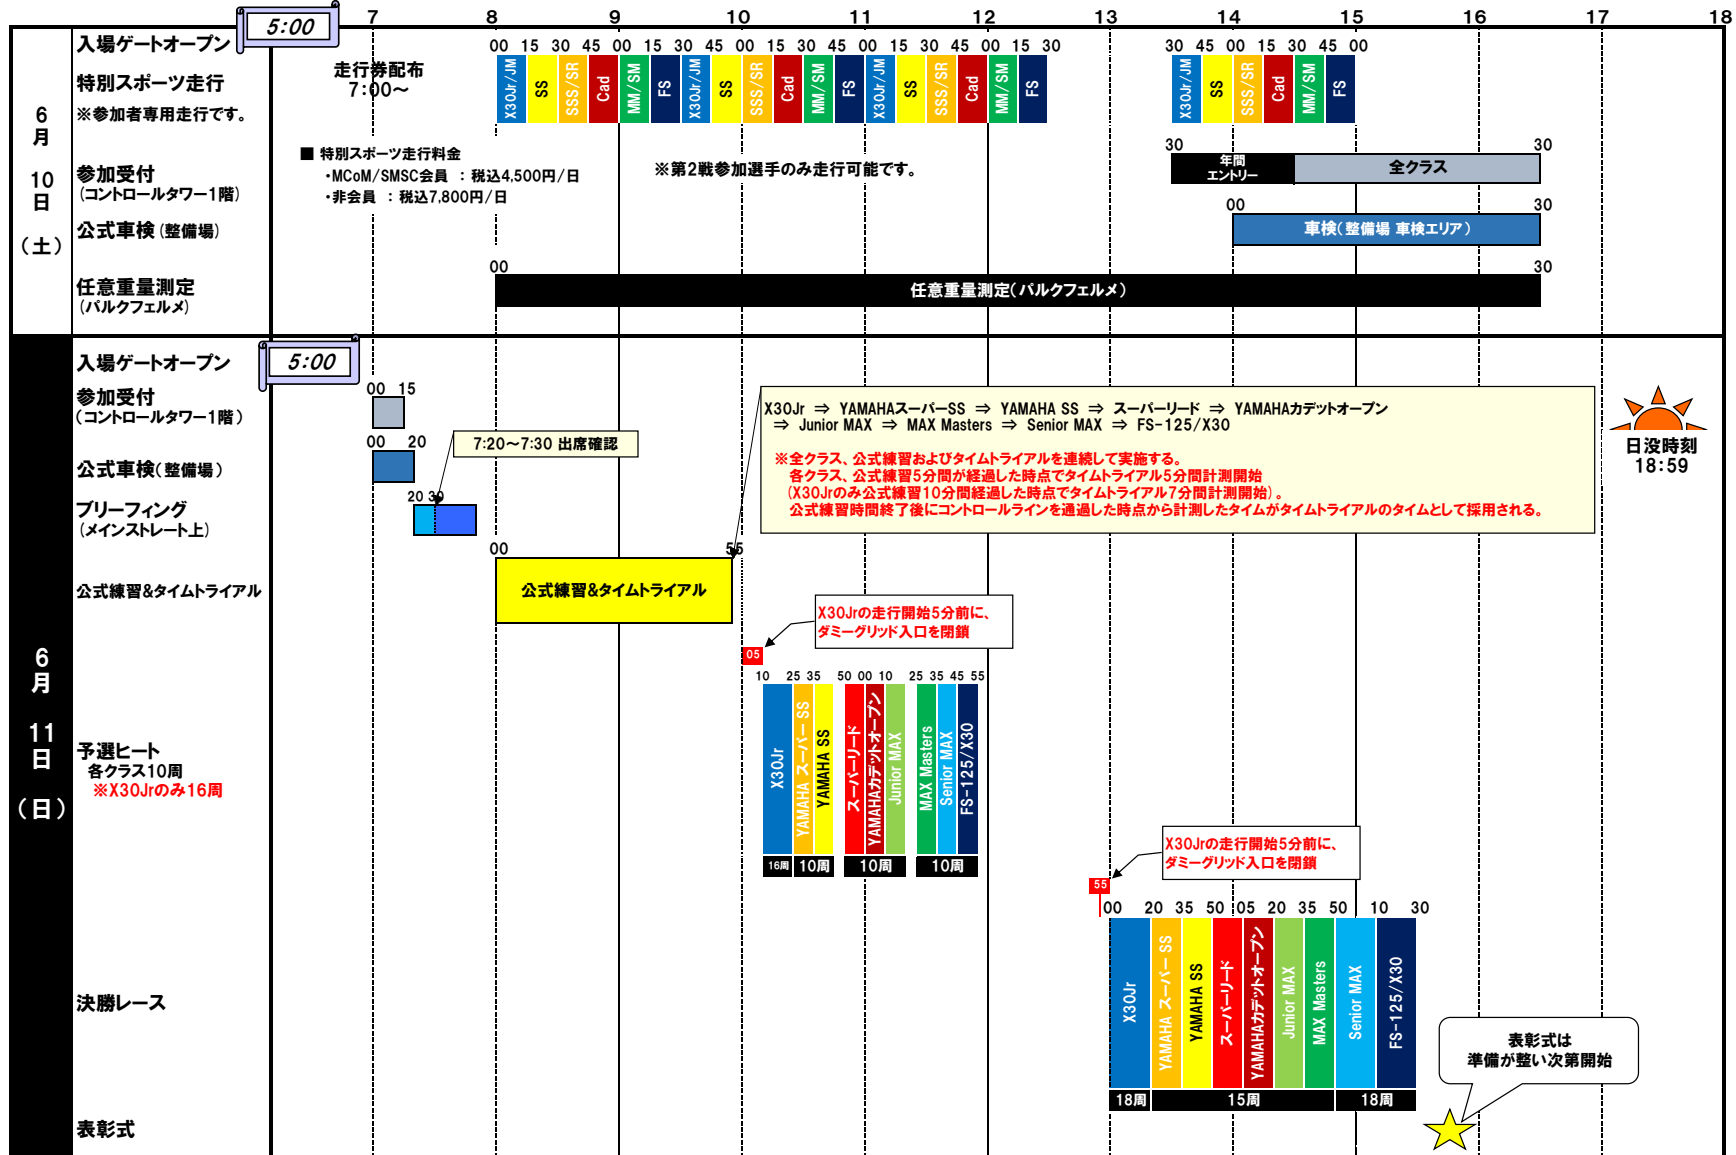

公式通知 No.2 対象：全部門

2023年6月5日  
大会事務局

### タイムスケジュール

X30Jr ⇒ YAMAHAスーパーSS ⇒ YAMAHA SS ⇒ スーパーリード ⇒ YAMAHAカデットオープン  
⇒ Junior MAX ⇒ MAX Masters ⇒ Senior MAX ⇒ FS-125/X30

※全クラス、公式練習およびタイムトライアルを連続して実施する。  
各クラス、公式練習5分間が経過した時点でタイムトライアル5分間計測開始  
(X30Jrのみ公式練習10分間経過した時点でタイムトライアル7分間計測開始)。  
公式練習時間終了後にコントロールラインを通過した時点から計測したタイムがタイムトライアルのタイムとして採用される。

X30Jrの走行開始5分前に、  
ダミーグリッド入口を閉鎖

X30Jrの走行開始5分前に、  
ダミーグリッド入口を閉鎖

表彰式は  
準備が整い次第開始

◆任意重量測定 (バルクフェルメ) 6月10日 (土) 8:00~16:30  
◆ガソリン販売 (第1パドック内ガソリンスタンド) 6月10日 (土) 6:00~17:30、11日 (日) 6:00~17:00